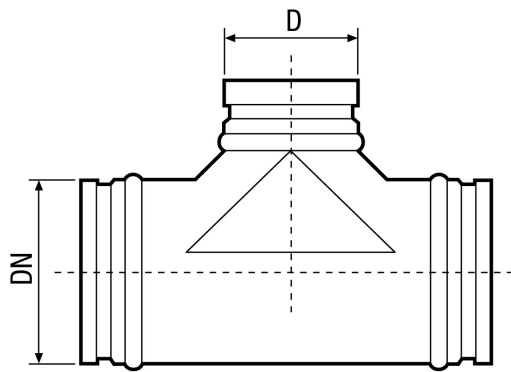

## Krátká informace

90° -odbočka pro stáčené trubky, včetně těsnění, DN 125 / 125, např. pro připojení více rozváděčů vzduchu k rozvodům přívodu nebo odvodu vzduchu

Typové číslo

0055.0355

## Technické údaje

Způsob instalace	Pod omítku
Materiál	Ocelový plech
Hmotnost	0,52 kg
Hmotnost s obalem	0,52 kg
Šířka	250 mm
Výška	182 mm
Hloubka	182 mm
Šířka s obalem	250 mm
Výška s obalem	130 mm
Hloubka s obalem	182 mm
Průchozí jm. světlost	125 mm
Průměr odbočení	125 mm
Teplota okolí	60 °C
Balení	1 kus
Sortiment	K
GTIN (EAN)	4012799553557

# AB 125-125

Výkres [mm]

DN	D
125	125