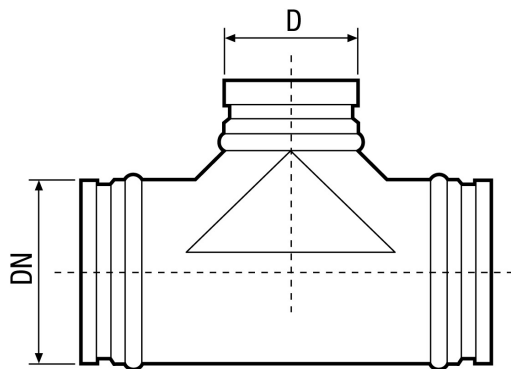

## Krátká informace

90°-odbočka pro stáčené trubky, včetně těsnění, DN 160 / 160, např. pro připojení více rozváděčů vzduchu k rozvodům přívodu nebo odvodu vzduchu

Typové číslo

0055.0371

## Technické údaje

Způsob instalace	Pod omítku
Materiál	Ocelový plech
Hmotnost	0,75 kg
Hmotnost s obalem	0,75 kg
Šířka	278 mm
Výška	215 mm
Hloubka	215 mm
Šířka s obalem	278 mm
Výška s obalem	215 mm
Hloubka s obalem	215 mm
Průchozí jm. světlost	125 mm
Průměr odbočení	125 mm
Teplota okolí	60 °C
Balení	1 kus
Sortiment	K
GTIN (EAN)	4012799553717

# AB 160-160

Výkres [mm]

DN	D
160	160