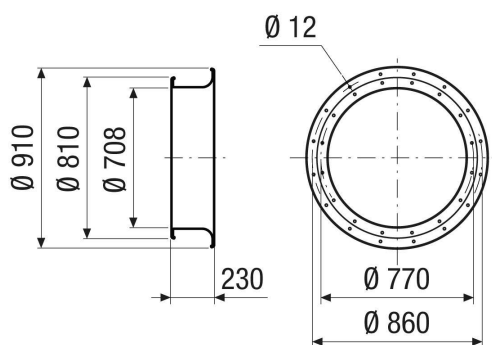

ADI 71

Krátká informace

Sací dýza s nízkou turbulencí vzduchu, ocelový plech, DN 710

Typové číslo

0073.0235

Technické údaje

| | |
|-------------------------|------------------------|
| Směr proudění vzduchu | Odvod a přívod vzduchu |
| Materiál | Ocelový plech |
| Barva | stříbrná |
| Hmotnost | 12,4 kg |
| Hmotnost s obalem | 12,4 kg |
| Vhodné pro jm. světlost | 710 mm |
| Šířka | 910 mm |
| Výška | 910 mm |
| Hloubka | 230 mm |
| Šířka s obalem | 910 mm |
| Výška s obalem | 910 mm |
| Hloubka s obalem | 230 mm |
| Balení | 1 kus |
| Sortiment | C |
| GTIN (EAN) | 4012799732358 |

Výkres [mm]

ADI 71