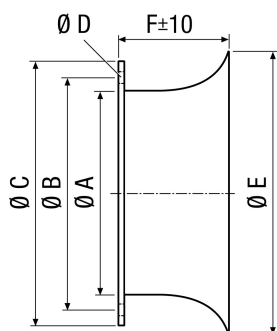

AD 45

Krátká informace

Sací dýza s nízkou turbulencí vzduchu, ocelový plech, pozink, DN 450

Typové číslo

0180.0624

Technické údaje

Směr proudění vzduchu	Odvod a přívod vzduchu
Materiál	Ocelový plech, pozinkovaný
Hmotnost	2,29 kg
Hmotnost s obalem	2,3 kg
Vhodné pro jm. světlost	450 mm
Šířka	535 mm
Výška	535 mm
Hloubka	100 mm
Šířka s obalem	535 mm
Výška s obalem	535 mm
Hloubka s obalem	100 mm
Balení	1 kus
Sortiment	C
GTIN (EAN)	4012799806240

Výkres [mm]

A	B	C	D	E	F
458	487	510	10	535	100