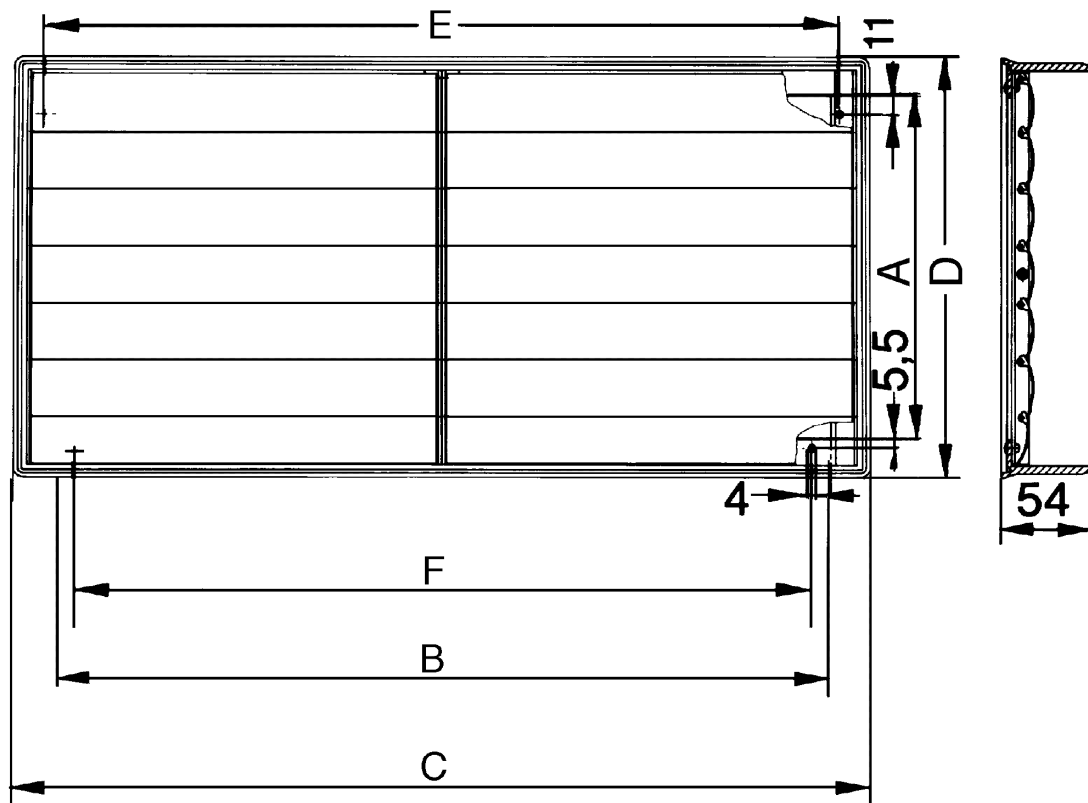

## Krátká informace

Automaticky ovládaná uzavírací klapka, rozměr kanálu 500 x 250 mm

Typové číslo

0151.0096

## Technické údaje

Směr proudění vzduchu	Odvětrání
Tlaková ztráta	10 Pa
Instalace	venku
Umístění	Kanál
Montážní poloha	svisle / vodorovně
Materiál	Umělá hmota, odolná počasí a UV
Barva	světle šedá
Hmotnost	1,24 kg
Hmotnost s obalem	1,61 kg
Druh klapky	autom. otevření / zavření
Rozměr kanálu	500 mm x 250 mm
Šířka	335 mm
Výška	585 mm
Hloubka	54 mm
Šířka s obalem	350 mm
Výška s obalem	610 mm
Hloubka s obalem	60 mm
Teplota okolí	60 °C
Balení	1 kus
Sortiment	D
GTIN (EAN)	4012799510963

# AKP 22

Výkres [mm]

A	B	C	D	E	F
290	540	585	335	551	517