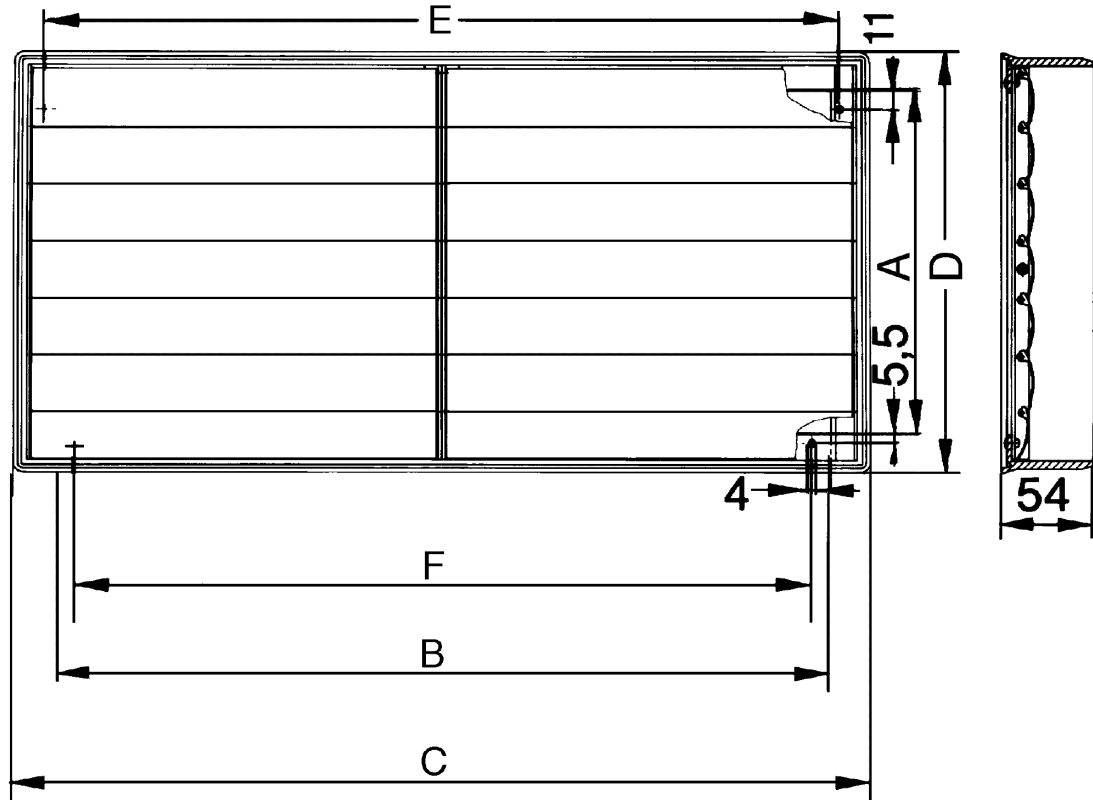

AKP 28

Krátká informace

Automaticky ovládaná uzavírací klapka, rozměr kanálu 600 x 300 mm

Typové číslo

0151.0098

Technické údaje

Směr proudění vzduchu	Odvětrání
Tlaková ztráta	10 Pa
Instalace	venku
Umístění	Kanál
Montážní poloha	svisle / vodorovně
Materiál	Umělá hmota, odolná počasí a UV
Barva	světle šedá
Hmotnost	1,5 kg
Hmotnost s obalem	2,05 kg
Druh klapky	autom. otevření / zavření
Rozměr kanálu	600 mm x 300 mm
Šířka	385 mm
Výška	685 mm
Hloubka	54 mm
Šířka s obalem	405 mm
Výška s obalem	715 mm
Hloubka s obalem	65 mm
Teplota okolí	60 °C
Balení	1 kus
Sortiment	D
GTIN (EAN)	4012799510987

AKP 28

Výkres [mm]

A	B	C	D	E	F
340	640	685	385	651	617