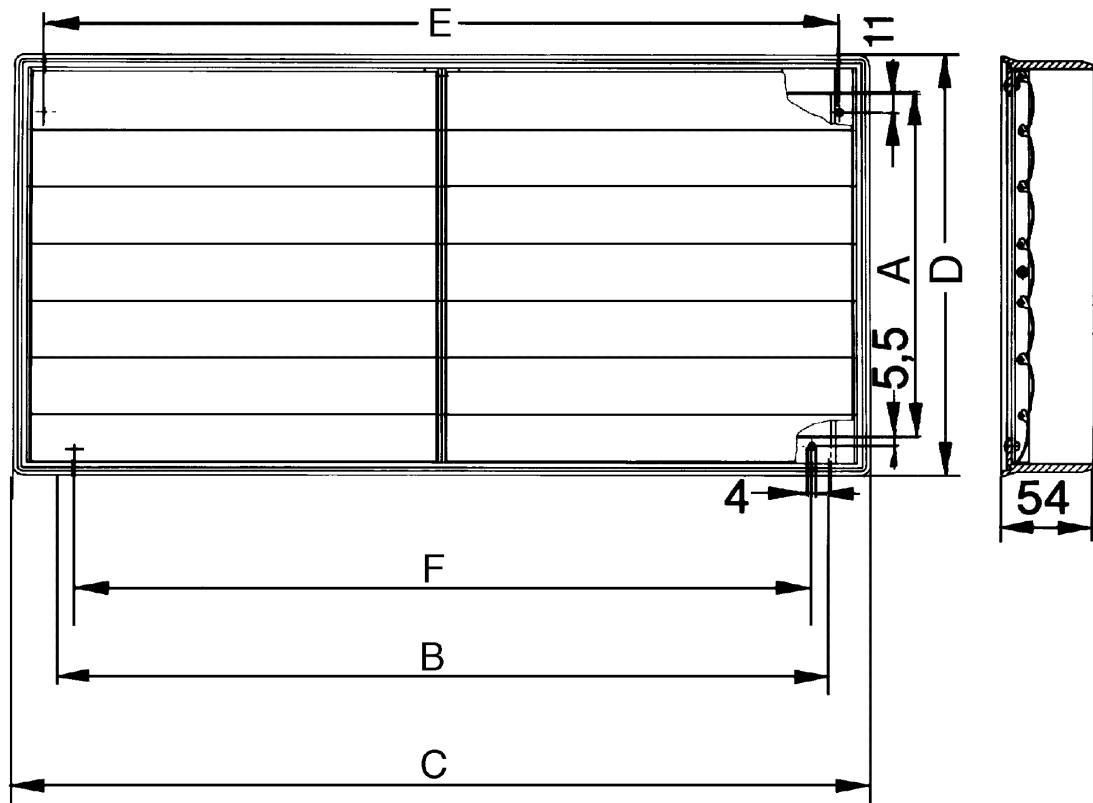

AKP 31

Krátká informace

Automaticky ovládaná uzavírací klapka, rozměr kanálu 600 x 350 mm

Typové číslo

0151.0099

Technické údaje

Směr proudění vzduchu	Odvětrání
Tlaková ztráta	10 Pa
Instalace	venku
Umístění	Kanál
Montážní poloha	svisle / vodorovně
Materiál	Umělá hmota, odolná počasí a UV
Barva	světle šedá
Hmotnost	1,9 kg
Hmotnost s obalem	2,355 kg
Druh klapky	autom. otevření / zavření
Rozměr kanálu	600 mm x 350 mm
Šířka	685 mm
Výška	435 mm
Hloubka	54 mm
Šířka s obalem	725 mm
Výška s obalem	450 mm
Hloubka s obalem	75 mm
Teplota okolí	60 °C
Balení	1 kus
Sortiment	D
GTIN (EAN)	4012799510994

AKP 31

Výkres [mm]

A	B	C	D	E	F
390	640	685	435	651	617