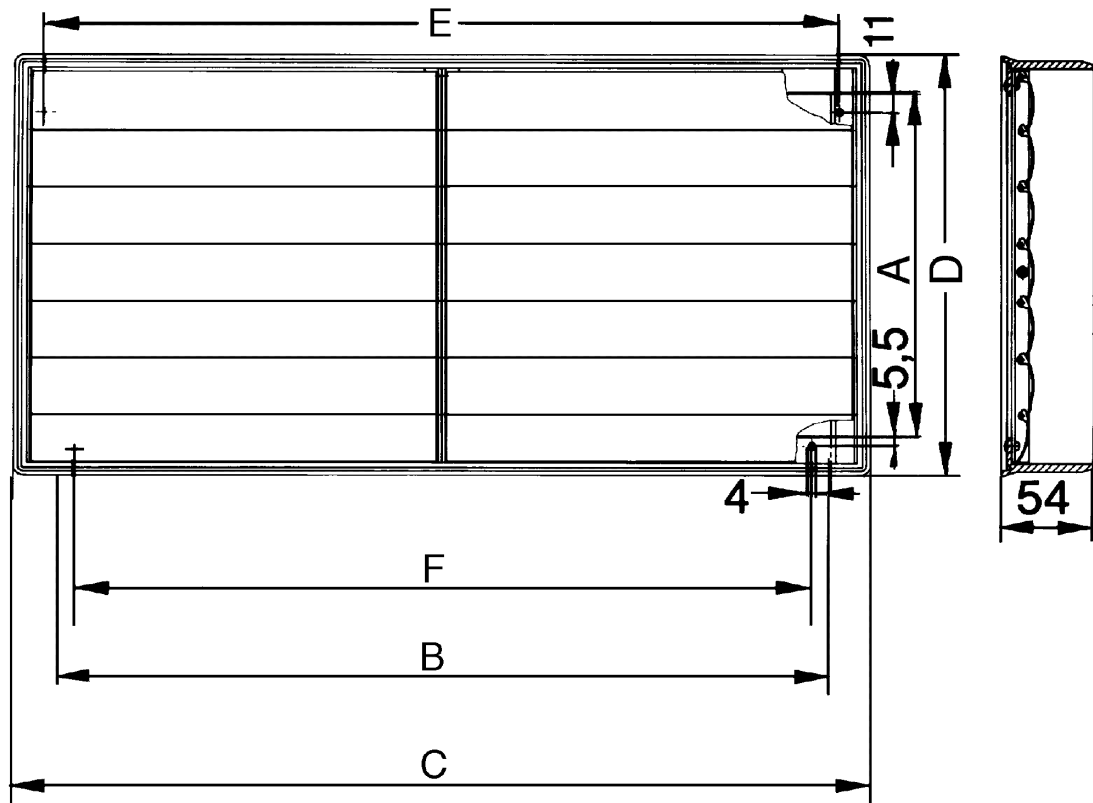

AKP 35

Krátká informace

Automaticky ovládaná uzavírací klapka, rozměr kanálu 700 x 400 mm

Typové číslo

0151.0100

Technické údaje

Směr proudění vzduchu	Odvětrání
Tlaková ztráta	10 Pa
Instalace	venku
Umístění	Kanál
Montážní poloha	svisle / vodorovně
Materiál	Umělá hmota, odolná počasí a UV
Barva	světle šedá
Hmotnost	2,4 kg
Hmotnost s obalem	3,1 kg
Druh klapky	autom. otevření / zavření
Rozměr kanálu	700 mm x 400 mm
Šířka	785 mm
Výška	485 mm
Hloubka	54 mm
Šířka s obalem	820 mm
Výška s obalem	500 mm
Hloubka s obalem	65 mm
Teplota okolí	60 °C
Balení	1 kus
Sortiment	D
GTIN (EAN)	4012799511007

AKP 35

Výkres [mm]

A	B	C	D	E	F
440	740	785	485	751	717