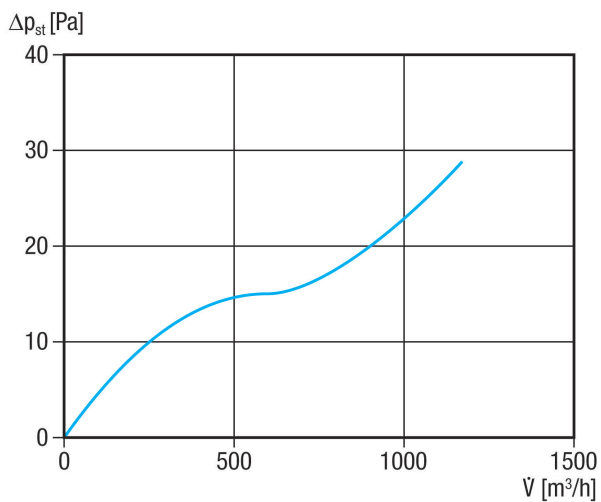

## Technické údaje

Směr proudění vzduchu	Odvětrání
Instalace	venku
Umístění	Otvor na venkovní stěně pro odvod vzduchu
Montážní poloha	svisle
Materiál	Umělá hmota
Barva	černá
Hmotnost	0,28 kg
Hmotnost s obalem	0,48 kg
Druh klapky	autom. otevření / zavření
Připojovací průměr	209 mm
Jmenovitá světlost	200 mm
Šířka	242 mm
Výška	242 mm
Hloubka	21 mm
Šířka s obalem	242 mm
Výška s obalem	242 mm
Hloubka s obalem	21 mm
Teplota okolí	60 °C
Balení	1 kus
Sortiment	C
GTIN (EAN)	4012799514022

## Výkres [mm]