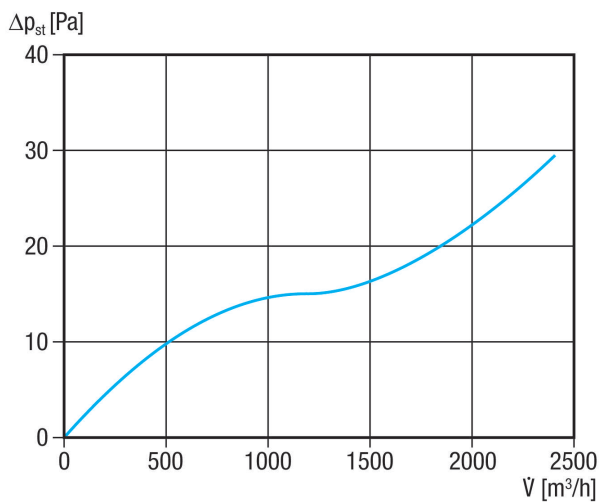

AS 30 Ex

Krátká informace

Automatická uzavírací klapka, DN 300, z vodivého plastu, vhodná jen pro odvod vzduchu

Typové číslo

0151.0404

Technické údaje

Směr proudění vzduchu	Odvětrání
Umístění	Otvor na venkovní stěně pro odvod vzduchu
Montážní poloha	svisle
Materiál	Umělá hmota
Barva	černá
Hmotnost	0,55 kg
Hmotnost s obalem	0,74 kg
Druh klapky	autom. otevření / zavření
Připojovací průměr	309 mm
Jmenovitá světlost	300 mm
Vhodné pro jm. světlost	300 mm
Šířka	346 mm
Výška	346 mm
Hloubka	25 mm
Šířka s obalem	405 mm
Výška s obalem	405 mm
Hloubka s obalem	35 mm
Balení	1 kus
Sortiment	C
GTIN (EAN)	4012799514046

AS 30 Ex

Charakteristika

Výkres [mm]