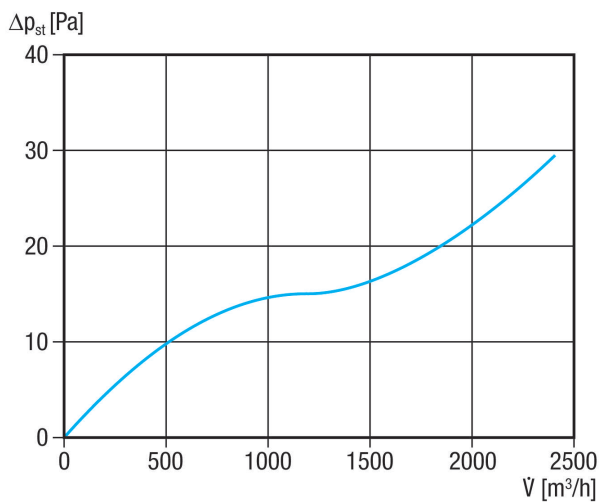

AS 30 Ex

Krátká informace

Automatická uzavírací klapka, DN 300, z vodivého plastu, vhodná jen pro odvod vzduchu

Typové číslo

0151.0404

Technické údaje

Směr proudění vzduchu	Odvětrání
Instalace	venku
Umístění	Otvor na venkovní stěně pro odvod vzduchu
Montážní poloha	svisle
Materiál	Umělá hmota
Barva	černá
Hmotnost	0,55 kg
Hmotnost s obalem	0,74 kg
Druh klapky	autom. otevření / zavření
Připojovací průměr	309 mm
Jmenovitá světlost	300 mm
Šířka	346 mm
Výška	346 mm
Hloubka	25 mm
Šířka s obalem	405 mm
Výška s obalem	405 mm
Hloubka s obalem	35 mm
Teplota okolí	60 °C
Balení	1 kus
Sortiment	C
GTIN (EAN)	4012799514046

AS 30 Ex

Charakteristika

Výkres [mm]