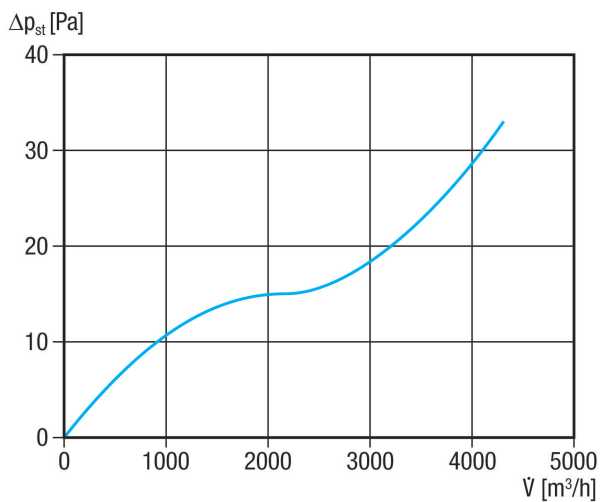

## Technické údaje

Směr proudění vzduchu	Odvětrání
Umístění	Otvor na venkovní stěně pro odvod vzduchu
Montážní poloha	svisle
Materiál	Umělá hmota
Barva	černá
Hmotnost	1,05 kg
Hmotnost s obalem	1,44 kg
Druh klapky	autom. otevření / zavření
Připojovací průměr	422 mm
Jmenovitá světlost	400 mm
Vhodné pro jm. světlost	400 mm
Šířka	462 mm
Výška	462 mm
Hloubka	26 mm
Šířka s obalem	555 mm
Výška s obalem	555 mm
Hloubka s obalem	40 mm
Balení	1 kus
Sortiment	C
GTIN (EAN)	4012799514060

## Výkres [mm]