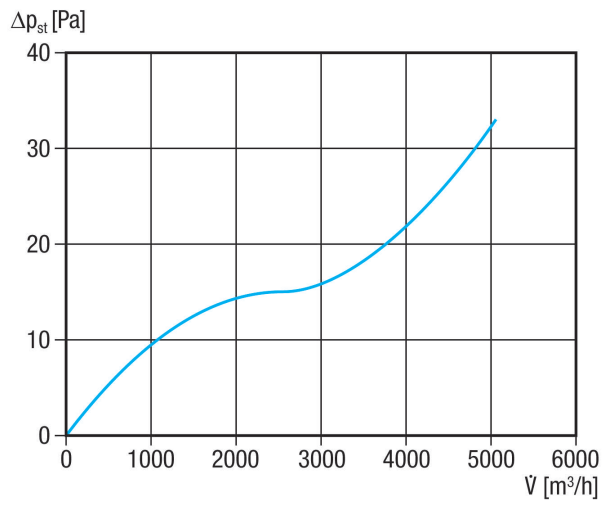

## Technické údaje

Směr proudění vzduchu	Odvětrání
Umístění	Otvor na venkovní stěně pro odvod vzduchu
Montážní poloha	svisle
Materiál	Umělá hmota
Barva	černá
Hmotnost	1,28 kg
Hmotnost s obalem	1,69 kg
Druh klapky	autom. otevření / zavření
Připojovací průměr	462 mm
Jmenovitá světlost	450 mm
Vhodné pro jm. světlost	450 mm
Šířka	501 mm
Výška	501 mm
Hloubka	30 mm
Šířka s obalem	555 mm
Výška s obalem	555 mm
Hloubka s obalem	40 mm
Balení	1 kus
Sortiment	C
GTIN (EAN)	4012799514077

## Výkres [mm]