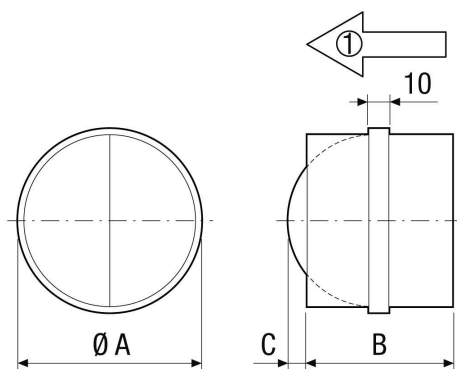

AVM 15

Krátká informace

Samočinná potrubní uzavírací klapka, DN 150

Typové číslo

0093.0004

Technické údaje

Směr proudění vzduchu	Přívod nebo odvod vzduchu
Montážní poloha	svisle / vodorovně
Materiál	Ocelový plech, pozinkovaný
Hmotnost	0,3 kg
Hmotnost s obalem	0,5 kg
Druh klapky	autom. otevření / zavření
Jmenovitá světlost	150 mm
Šířka	149 mm
Výška	149 mm
Hloubka	88 mm
Šířka s obalem	170 mm
Výška s obalem	165 mm
Hloubka s obalem	95 mm
Balení	1 kus
Sortiment	C
GTIN (EAN)	4012799930044

AVM 15

Charakteristika Tlakové ztráty

- ① AVM 10
- ② AVM 12
- ③ AVM 15
- ④ AVM 16
- ⑤ AVM 20, AVM 25, AVM 31, AVM 35, AVM 40

Výkres [mm]

	A	B	C
	150	88	31

① Směr proudění