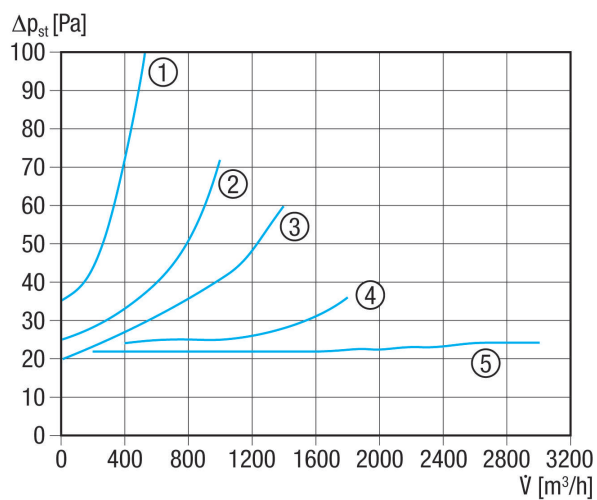

AVM 15

Krátká informace

Samočinná potrubní uzavírací klapka, DN 150

Typové číslo

0093.0004

Technické údaje

Směr proudění vzduchu	Přívod nebo odvod vzduchu
Montážní poloha	svisle / vodorovně
Materiál	Ocelový plech, pozinkovaný
Hmotnost	0,3 kg
Hmotnost s obalem	0,5 kg
Druh klapky	autom. otevření / zavření
Jmenovitá světlost	150 mm
Šířka	149 mm
Výška	149 mm
Hloubka	88 mm
Šířka s obalem	170 mm
Výška s obalem	165 mm
Hloubka s obalem	95 mm
Balení	1 kus
Sortiment	C
GTIN (EAN)	4012799930044

AVM 15

Charakteristika Tlakové ztráty

- ① AVM 10
- ② AVM 12
- ③ AVM 15
- ④ AVM 16
- ⑤ AVM 20, AVM 25, AVM 31, AVM 35, AVM 40

Výkres [mm]

	A	B	C
	150	88	31

① Směr proudění