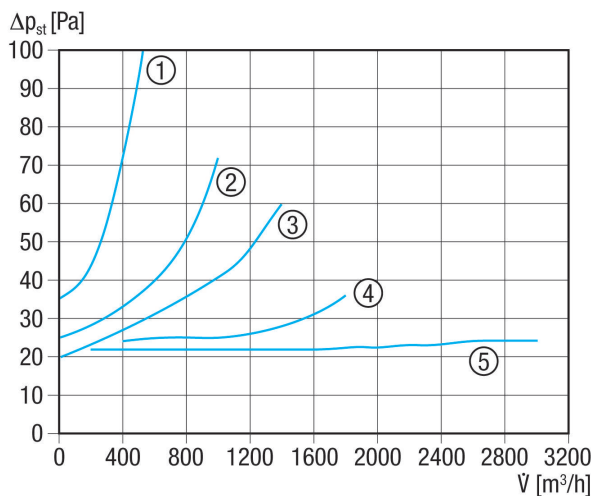

AVM 16

Krátká informace

Samočinná potrubní uzavírací klapka, DN 160

Typové číslo

0093.0008

Technické údaje

Směr proudění vzduchu	Přívod nebo odvod vzduchu
Montážní poloha	svisle / vodorovně
Materiál	Ocelový plech, pozinkovaný
Hmotnost	0,5 kg
Hmotnost s obalem	0,53 kg
Druh klapky	autom. otevření / zavření
Jmenovitá světlost	160 mm
Šířka	158 mm
Výška	158 mm
Hloubka	88 mm
Šířka s obalem	158 mm
Výška s obalem	158 mm
Hloubka s obalem	88 mm
Balení	1 kus
Sortiment	C
GTIN (EAN)	4012799930082

AVM 16

Charakteristika Tlakové ztráty

- ① AVM 10
- ② AVM 12
- ③ AVM 15
- ④ AVM 16
- ⑤ AVM 20, AVM 25, AVM 31, AVM 35, AVM 40

Výkres [mm]

	A	B	C
	160	88	36

① Směr proudění