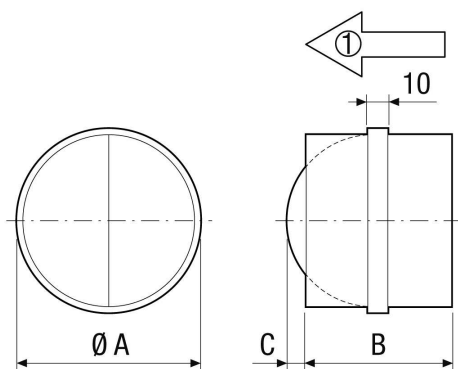

AVM 16

Krátká informace

Samočinná potrubní uzavírací klapka, DN 160

Typové číslo

0093.0008

Technické údaje

Směr proudění vzduchu	Přívod nebo odvod vzduchu
Montážní poloha	svisle / vodorovně
Materiál	Ocelový plech, pozinkovaný
Hmotnost	0,5 kg
Hmotnost s obalem	0,53 kg
Druh klapky	autom. otevření / zavření
Jmenovitá světlost	160 mm
Šířka	158 mm
Výška	158 mm
Hloubka	88 mm
Šířka s obalem	158 mm
Výška s obalem	158 mm
Hloubka s obalem	88 mm
Balení	1 kus
Sortiment	C
GTIN (EAN)	4012799930082

AVM 16

Charakteristika Tlakové ztráty

- ① AVM 10
- ② AVM 12
- ③ AVM 15
- ④ AVM 16
- ⑤ AVM 20, AVM 25, AVM 31, AVM 35, AVM 40

Výkres [mm]

	A	B	C
	160	88	36

① Směr proudění