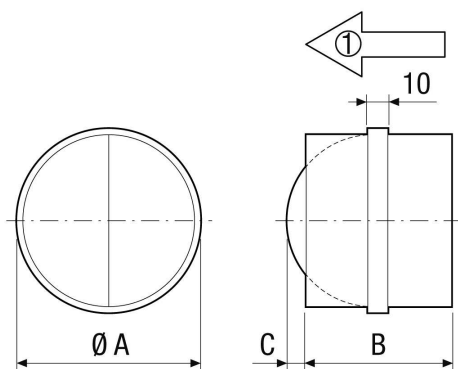

## Technické údaje

Směr proudění vzduchu	Přívod nebo odvod vzduchu
Montážní poloha	svisle / vodorovně
Materiál	Ocelový plech, pozinkovaný
Hmotnost	0,2 kg
Hmotnost s obalem	0,354 kg
Druh klapky	autom. otevření / zavření
Jmenovitá světlost	180 mm
Šířka	179 mm
Výška	179 mm
Hloubka	90 mm
Šířka s obalem	190 mm
Výška s obalem	190 mm
Hloubka s obalem	93 mm
Balení	1 kus
Sortiment	C
GTIN (EAN)	4012799930051

## Výkres [mm]

A	B	C
180	88	46