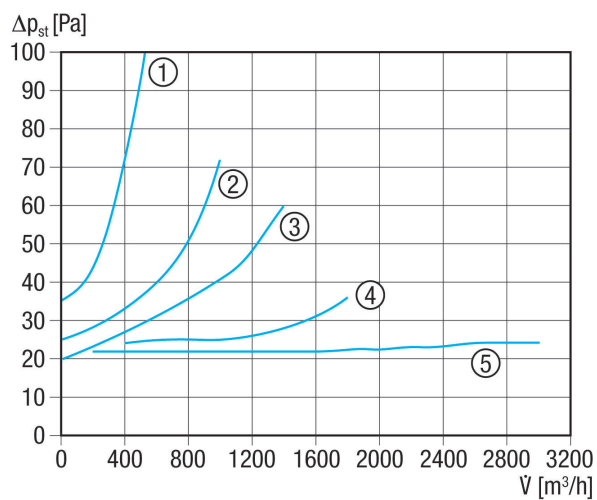

AVM 18

Charakteristika Tlakové ztráty