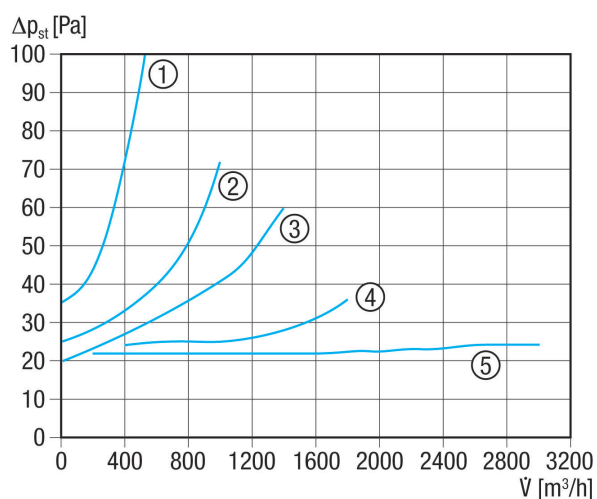

Charakteristika Tlakové ztráty

- ① AVM 10
- ② AVM 12
- ③ AVM 15
- ④ AVM 16
- ⑤ AVM 18, AVM 20, AVM 25, AVM 28, AVM 31, AVM 35, AVM 40