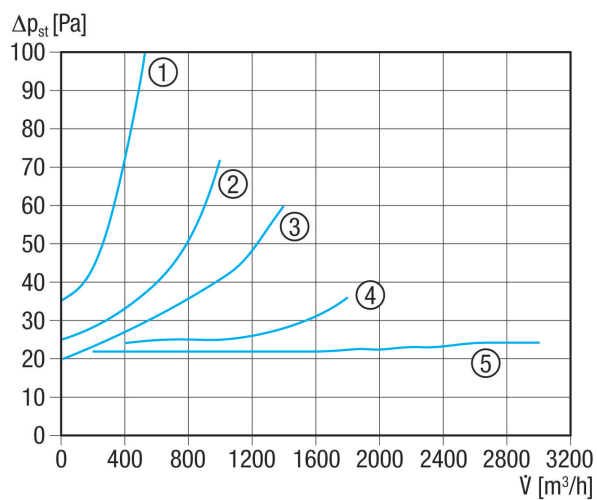

AVM 31

Krátká informace

Samočinná potrubní uzavírací klapka, DN 315

Typové číslo

0093.0009

Technické údaje

Směr proudění vzduchu	Přívod nebo odvod vzduchu
Montážní poloha	svisle / vodorovně
Materiál	Ocelový plech, pozinkovaný
Hmotnost	1,7 kg
Hmotnost s obalem	1,71 kg
Druh klapky	autom. otevření / zavření
Jmenovitá světlost	315 mm
Šířka	313 mm
Výška	313 mm
Hloubka	128 mm
Šířka s obalem	313 mm
Výška s obalem	313 mm
Hloubka s obalem	128 mm
Balení	1 kus
Sortiment	C
GTIN (EAN)	4012799930099

AVM 31

Charakteristika Tlakové ztráty

- ① AVM 10
- ② AVM 12
- ③ AVM 15
- ④ AVM 16
- ⑤ AVM 20, AVM 25, AVM 31, AVM 35, AVM 40

Výkres [mm]

	A	B	C
	315	128	94

① Směr proudění