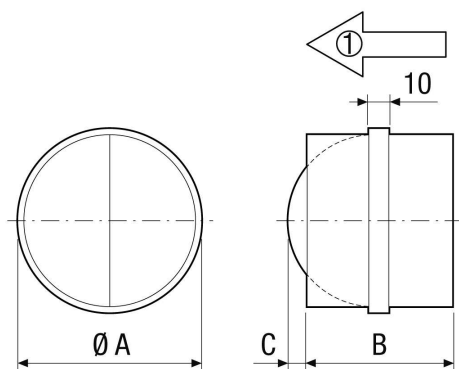

AVM 31

Krátká informace

Samočinná potrubní uzavírací klapka, DN 315

Typové číslo

0093.0009

Technické údaje

Směr proudění vzduchu	Přívod nebo odvod vzduchu
Montážní poloha	svisle / vodorovně
Materiál	Ocelový plech, pozinkovaný
Hmotnost	1,7 kg
Hmotnost s obalem	1,71 kg
Druh klapky	autom. otevření / zavření
Jmenovitá světlost	315 mm
Šířka	313 mm
Výška	313 mm
Hloubka	128 mm
Šířka s obalem	313 mm
Výška s obalem	313 mm
Hloubka s obalem	128 mm
Balení	1 kus
Sortiment	C
GTIN (EAN)	4012799930099

AVM 31

Charakteristika Tlakové ztráty

- ① AVM 10
- ② AVM 12
- ③ AVM 15
- ④ AVM 16
- ⑤ AVM 20, AVM 25, AVM 31, AVM 35, AVM 40

Výkres [mm]

	A	B	C
	315	128	94

① Směr proudění