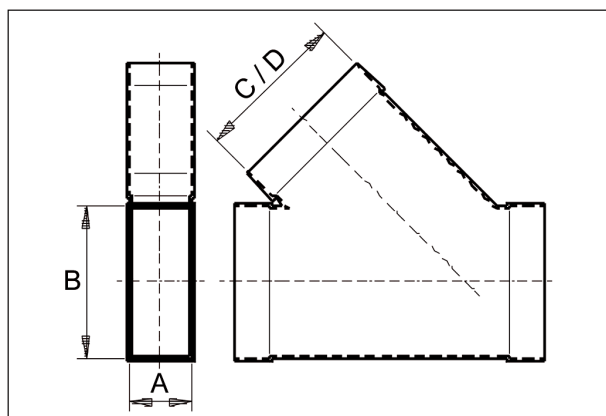

AZ45H55/220/55/110

Krátká informace

Odbočka 45grad, 55/220 na 55/110

Typové číslo

0055.0757

Technické údaje

Materiál	Ocelový plech -pozinkovaný
Rozměr kanálu	220 mm x x 55 mm
Balení	1 kus
Sortiment	K
GTIN (EAN)	4012799557579

Výkres [mm]

A	B	C	D
55	220	55	110