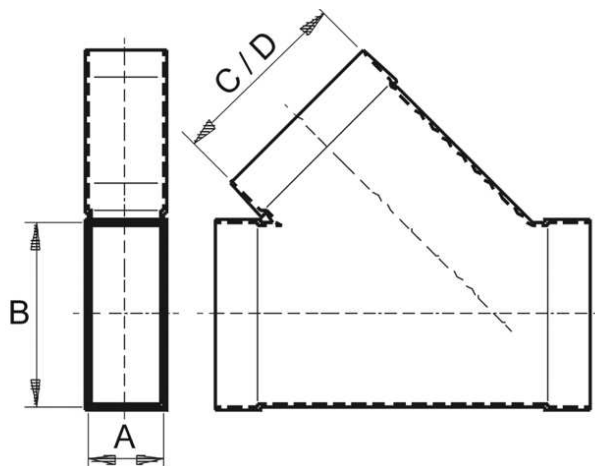

AZ45H55/220/55/110

Krátká informace

Odbočka 45grad, 55/220 na 55/110

Typové číslo

0055.0757

Technické údaje

Materiál	Ocelový plech -pozinkovaný
Rozměr kanálu	220 mm x x 55 mm
Balení	1 kus
Sortiment	K
GTIN (EAN)	4012799557579

Výkres [mm]

A	B	C	D
55	220	55	110