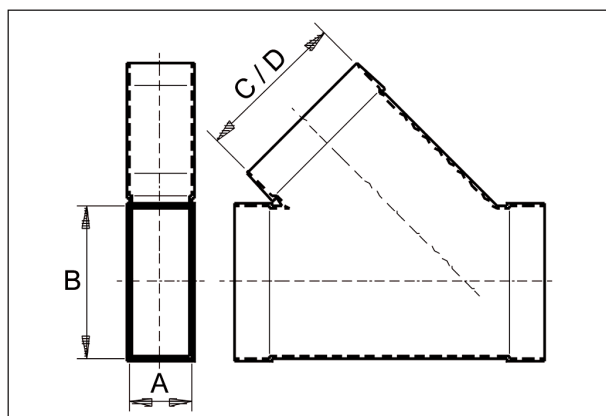

AZ45H55/220/55/220

Krátká informace

Odbočka 55/220 na 55/220, 45grad,

Typové číslo

0055.0734

Technické údaje

Materiál	Ocelový plech -pozinkovaný
Rozměr kanálu	220 mm x x 55 mm
Balení	1 kus
Sortiment	K
GTIN (EAN)	4012799557340

Výkres [mm]

A	B	C	D
55	220	55	220