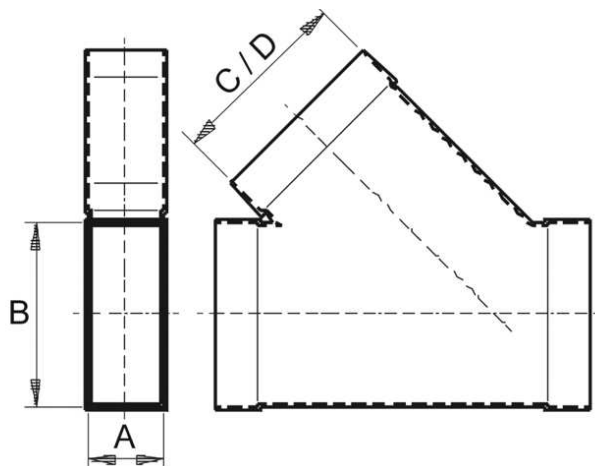

AZ45H55/220/55/220

Krátká informace

Odbočka 55/220 na 55/220, 45grad,

Typové číslo

0055.0734

Technické údaje

Materiál	Ocelový plech -pozinkovaný
Rozměr kanálu	220 mm x x 55 mm
Balení	1 kus
Sortiment	K
GTIN (EAN)	4012799557340

Výkres [mm]

A	B	C	D
55	220	55	220