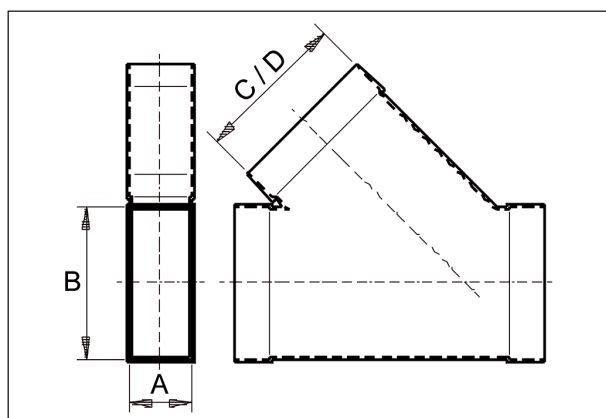

AZ45H80/100/80/200

Krátká informace

Odbočka 80/100 na 80/200, 45grad,

Typové číslo

0055.0738

Technické údaje

Materiál	Ocelový plech -pozinkovaný
Hmotnost s obalem	0 kg
Rozměr kanálu	100 mm x x 80 mm
Šířka s obalem	0 mm
Výška s obalem	0 mm
Hloubka s obalem	0 mm
Balení	1 kus
Sortiment	K
GTIN (EAN)	4012799557388

Výkres [mm]

A	B	C	D
80	100	80	200