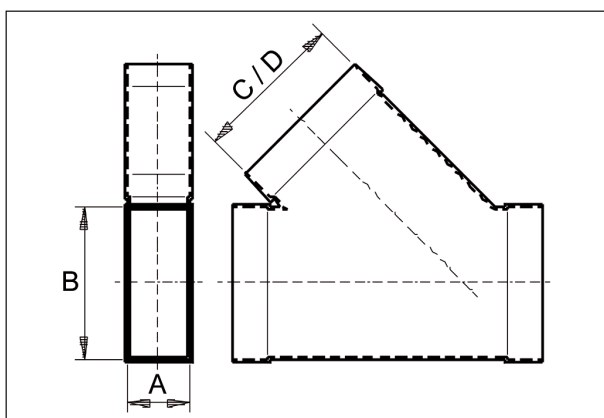

AZ45H80/150/80/100

Krátká informace

Odbočka 80/150 na 80/100, 45grad,

Typové číslo

0055.0739

Technické údaje

Materiál	Ocelový plech -pozinkovaný
Hmotnost s obalem	0 kg
Rozměr kanálu	150 mm x x 80 mm
Šířka s obalem	0 mm
Výška s obalem	0 mm
Hloubka s obalem	0 mm
Balení	1 kus
Sortiment	K
GTIN (EAN)	4012799557395

Výkres [mm]

A	B	C	D
80	150	80	100