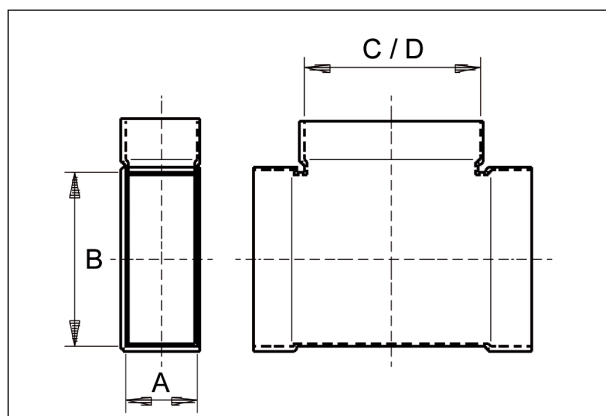

AZ90H55/220/55

Krátká informace

Odbočka 90grad, 55/220 na 55/110

Typové číslo

0055.0756

Technické údaje

Materiál	Ocelový plech - pozinkovaný
Rozměr kanálu	220 mm x x 55 mm
Balení	1 kus
Sortiment	K
GTIN (EAN)	4012799557562

Výkres [mm]

A	B	C	D
55	220	55	110