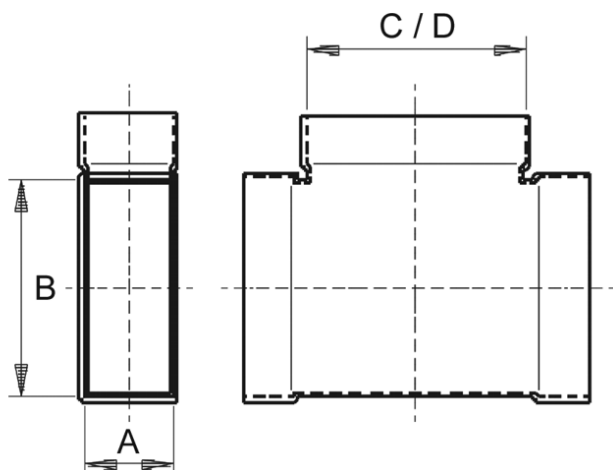

AZ90H55/220/55

Krátká informace

Odbočka 90grad, 55/220 na 55/110

Typové číslo

0055.0756

Technické údaje

Materiál	Ocelový plech - pozinkovaný
Rozměr kanálu	220 mm x x 55 mm
Balení	1 kus
Sortiment	K
GTIN (EAN)	4012799557562

Výkres [mm]

A	B	C	D
55	220	55	110