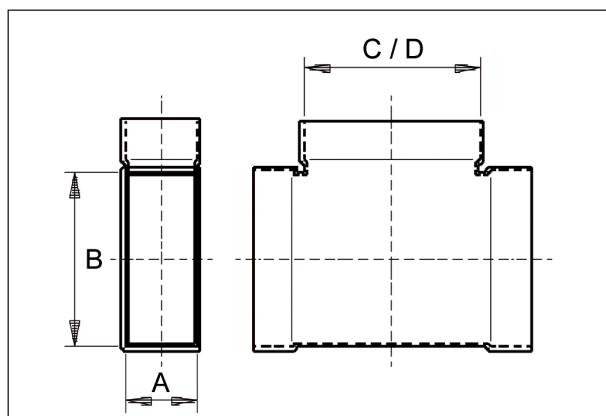

## Krátká informace

Odbočka 55/220 na 55/220, 90grad,

Typové číslo

0055.0722

## Technické údaje

Materiál	Ocelový plech - pozinkovaný
Rozměr kanálu	220 mm x x 55 mm
Balení	1 kus
Sortiment	K
GTIN (EAN)	4012799557227

## Výkres [mm]

A	B	C	D
55	220	55	220