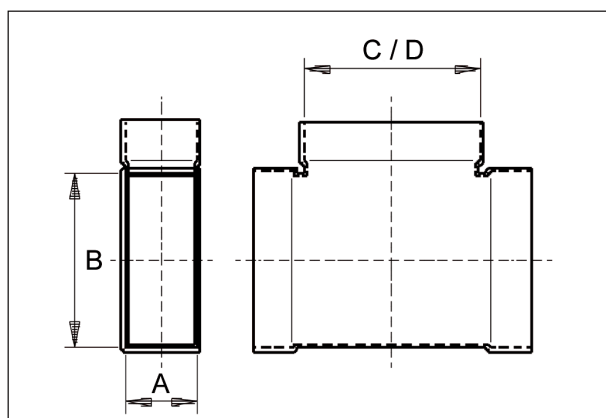

AZ90H70/170/70/170

Krátká informace

Odbočka 70/170 na 70/170, 90grad,

Typové číslo

0055.0723

Technické údaje

Materiál	Ocelový plech -pozinkovaný
Hmotnost s obalem	0 kg
Rozměr kanálu	170 mm x x 70 mm
Šířka s obalem	0 mm
Výška s obalem	0 mm
Hloubka s obalem	0 mm
Balení	1 kus
Sortiment	K
GTIN (EAN)	4012799557234

Výkres [mm]

A	B	C	D
70	170	70	170