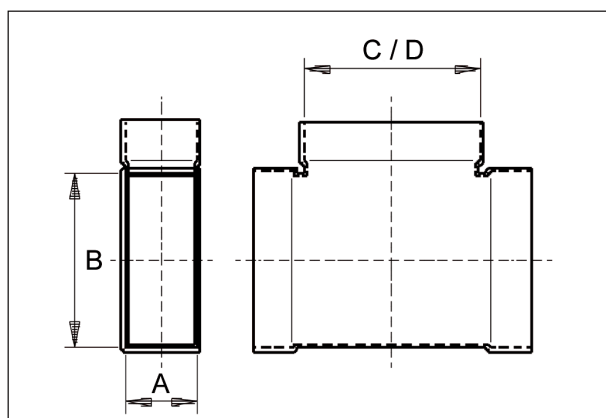

AZ90H80/100/80/150

Krátká informace

Odbočka 80/100 na 80/150, 90grad,

Typové číslo

0055.0725

Technické údaje

Materiál	Ocelový plech -pozinkovaný
Hmotnost s obalem	0 kg
Rozměr kanálu	100 mm x x 80 mm
Šířka s obalem	0 mm
Výška s obalem	0 mm
Hloubka s obalem	0 mm
Balení	1 kus
Sortiment	K
GTIN (EAN)	4012799557258

Výkres [mm]

A	B	C	D
80	100	80	150