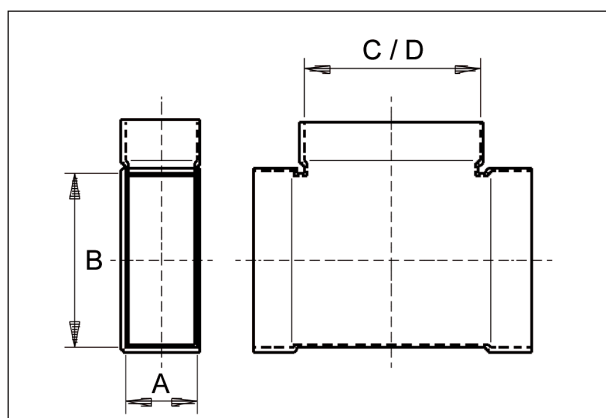

AZ90H80/100/80/200

Krátká informace

Odbočka 80/100 na 80/200, 90grad,

Typové číslo

0055.0726

Technické údaje

Materiál	Ocelový plech -pozinkovaný
Hmotnost s obalem	0 kg
Rozměr kanálu	100 mm x x 80 mm
Šířka s obalem	0 mm
Výška s obalem	0 mm
Hloubka s obalem	0 mm
Balení	1 kus
Sortiment	K
GTIN (EAN)	4012799557265

Výkres [mm]

A	B	C	D
80	100	80	200