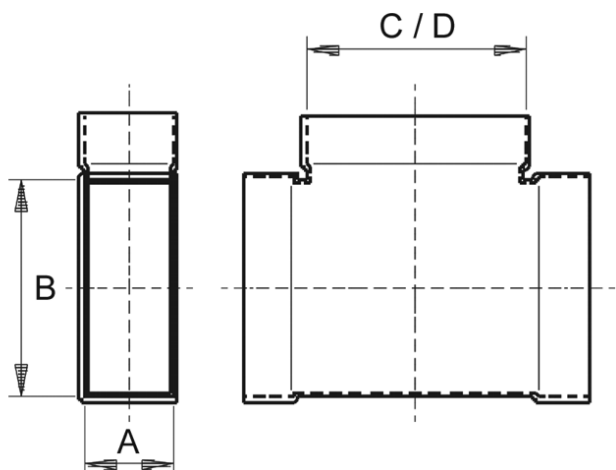

AZ90H80/150/80/100

Krátká informace

Odbočka 80/150 na 80/100, 90grad,

Typové číslo

0055.0727

Technické údaje

Materiál	Ocelový plech -pozinkovaný
Rozměr kanálu	150 mm x x 80 mm
Balení	1 kus
Sortiment	K
GTIN (EAN)	4012799557272

Výkres [mm]

A	B	C	D
80	150	80	100