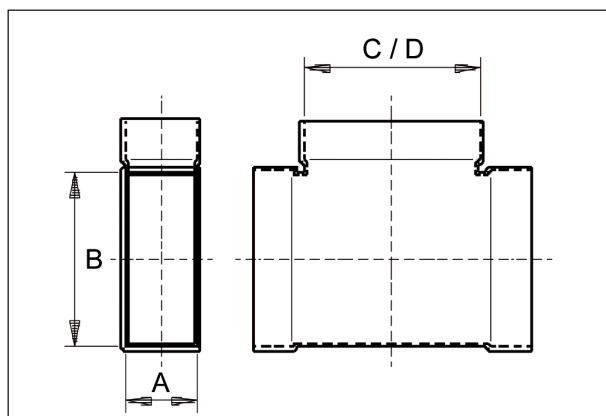

AZ90H80/150/80/100

Krátká informace

Odbočka 80/150 na 80/100, 90grad,

Typové číslo

0055.0727

Technické údaje

Materiál	Ocelový plech -pozinkovaný
Rozměr kanálu	150 mm x x 80 mm
Balení	1 kus
Sortiment	K
GTIN (EAN)	4012799557272

Výkres [mm]

A	B	C	D
80	150	80	100