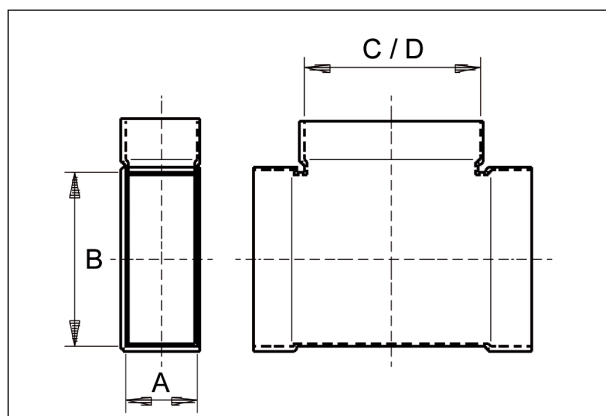

AZ90H80/150/80/150

Krátká informace

Odbočka 80/150 na 80/150, 90grad,

Typové číslo

0055.0728

Technické údaje

Materiál	Ocelový plech -pozinkovaný
Rozměr kanálu	150 mm x x 80 mm
Balení	1 kus
Sortiment	K
GTIN (EAN)	4012799557289

Výkres [mm]

A	B	C	D
80	150	80	150