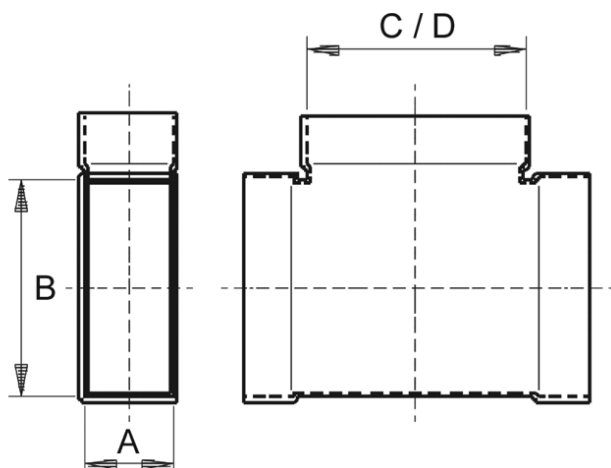

AZ90H80/150/80/200

Krátká informace

Odbočka 80/150 na 80/200, 90grad,

Typové číslo

0055.0729

Technické údaje

Materiál	Ocelový plech - pozinkovaný
Rozměr kanálu	150 mm x x 80 mm
Balení	1 kus
Sortiment	K
GTIN (EAN)	4012799557296

Výkres [mm]

A	B	C	D
80	150	80	200