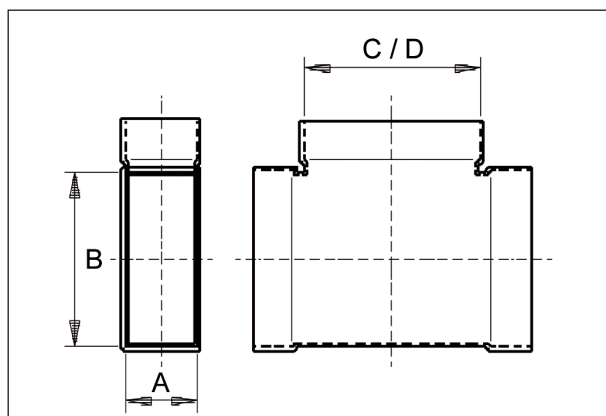

AZ90H80/150/80/200

Krátká informace

Odbočka 80/150 na 80/200, 90grad,

Typové číslo

0055.0729

Technické údaje

Materiál	Ocelový plech - pozinkovaný
Rozměr kanálu	150 mm x x 80 mm
Balení	1 kus
Sortiment	K
GTIN (EAN)	4012799557296

Výkres [mm]

A	B	C	D
80	150	80	200