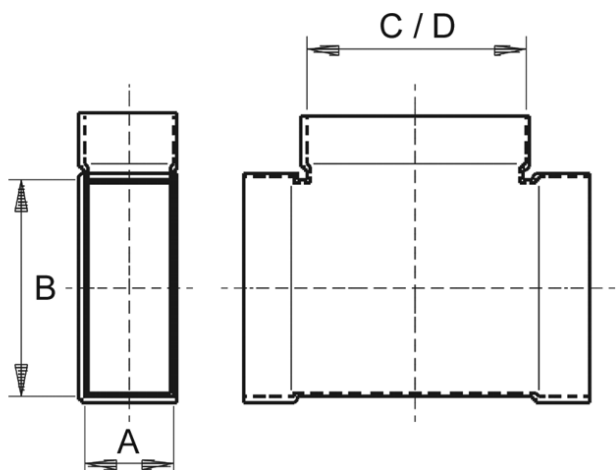

# AZ90H80/200/801

## Krátká informace

Odbočka 80/200 na 80/200, 90grad,

Typové číslo

0055.0732

## Technické údaje

Materiál	Ocelový plech -pozinkovaný
Rozměr kanálu	200 mm x x 80 mm
Balení	1 kus
Sortiment	K
GTIN (EAN)	4012799557326

## Výkres [mm]

A	B	C	D
80	200	80	200