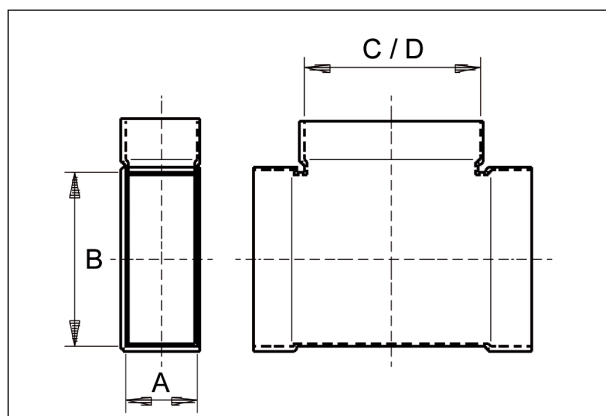

## Krátká informace

Odbočka 80/200 na 80/200, 90grad,

Typové číslo

0055.0732

## Technické údaje

Materiál	Ocelový plech -pozinkovaný
Rozměr kanálu	200 mm x x 80 mm
Balení	1 kus
Sortiment	K
GTIN (EAN)	4012799557326

## Výkres [mm]

A	B	C	D
80	200	80	200