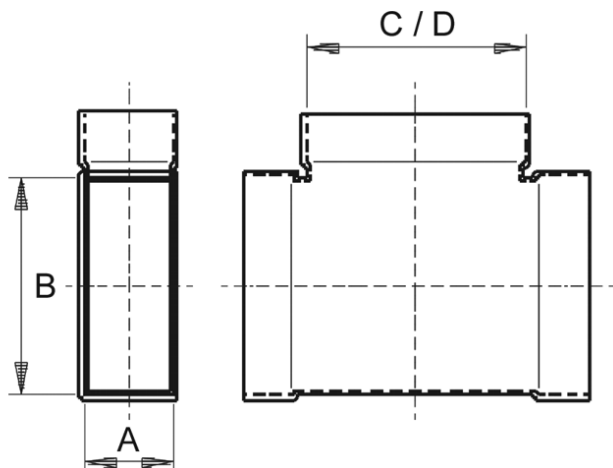

AZ90H80/200/80

Krátká informace

Odbočka 80/200 na 80/150, 90grad,

Typové číslo 0055.0731

Technické údaje

Materiál	Ocelový plech -pozinkovaný
Rozměr kanálu	200 mm x x 80 mm
Balení	1 kus
Sortiment	K
GTIN (EAN)	4012799557319

Výkres [mm]

A	B	C	D
80	200	80	150