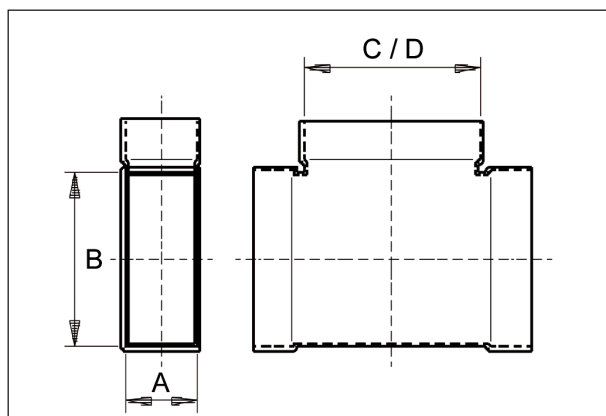

AZ90H80/200/80

Krátká informace

Odbočka 80/200 na 80/150, 90grad,

Typové číslo 0055.0731

Technické údaje

Materiál	Ocelový plech -pozinkovaný
Rozměr kanálu	200 mm x x 80 mm
Balení	1 kus
Sortiment	K
GTIN (EAN)	4012799557319

Výkres [mm]

A	B	C	D
80	200	80	150