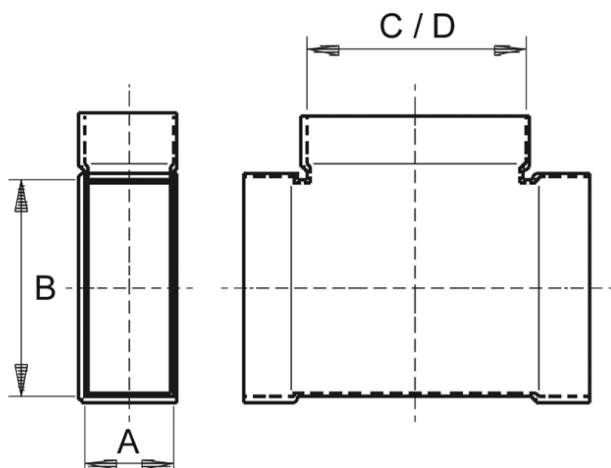

AZ90H80/200/80/100

Krátká informace

Odbočka 80/200 na 80/100, 90grad,

Typové číslo

0055.0730

Technické údaje

Materiál	Ocelový plech -pozinkovaný
Rozměr kanálu	200 mm x x 80 mm
Balení	1 kus
Sortiment	K
GTIN (EAN)	4012799557302

Výkres [mm]

A	B	C	D
80	200	80	100