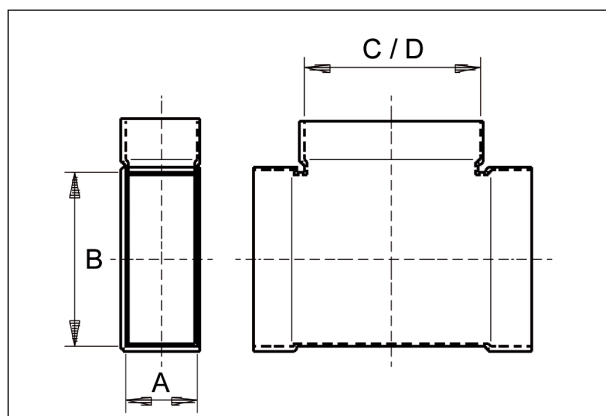

AZ90H80/200/80/100

Krátká informace

Odbočka 80/200 na 80/100, 90grad,

Typové číslo

0055.0730

Technické údaje

Materiál	Ocelový plech -pozinkovaný
Rozměr kanálu	200 mm x x 80 mm
Balení	1 kus
Sortiment	K
GTIN (EAN)	4012799557302

Výkres [mm]

A	B	C	D
80	200	80	100