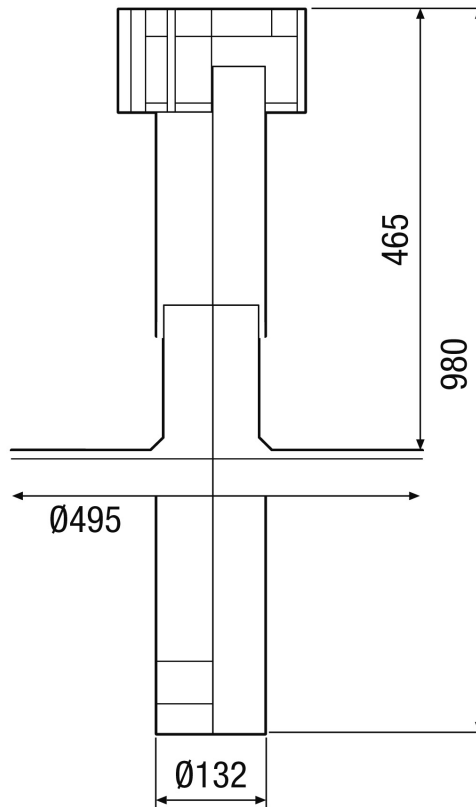

Krátká informace

Přípevňovací příchytka pro odvod i přívod, ocelový plech, pozink, pro DF125

Typové číslo

0092.0359

Technické údaje

Směr proudění vzduchu	Odvod a přívod vzduchu
Materiál	Ocelový plech
Barva	pozink
Hmotnost	0,15 kg
Hmotnost s obalem	0,16 kg
Jmenovitá světlost	125 mm
Šířka	165 mm
Výška	205 mm
Hloubka	205 mm
Šířka s obalem	165 mm
Výška s obalem	20 mm
Hloubka s obalem	205 mm
Balení	1 kus
Sortiment	B
GTIN (EAN)	4012799923596

BS 125

Výkres [mm]

DF 125 s DP 125 A
Pro plochou střechu

BS 125

Výkres [mm]

DF 125 s DP 125 TF/SF/TB/SB
Pro šikmou střechu