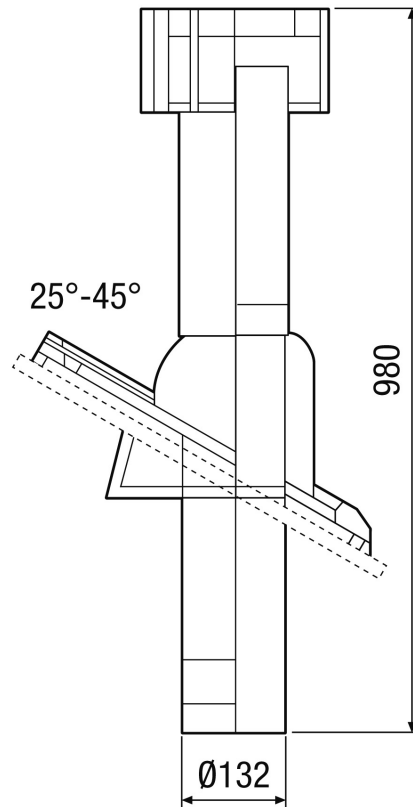

Krátká informace

Přípevňovací příchytka pro odvod i přívod, ocelový plech, pozink, pro DF125

Typové číslo

0092.0359

Technické údaje

Směr proudění vzduchu	Odvod a přívod vzduchu
Materiál	Ocelový plech
Barva	pozink
Hmotnost	0,15 kg
Hmotnost s obalem	0,16 kg
Jmenovitá světlost	125 mm
Šířka	165 mm
Výška	205 mm
Hloubka	205 mm
Šířka s obalem	165 mm
Výška s obalem	20 mm
Hloubka s obalem	205 mm
Balení	1 kus
Sortiment	B
GTIN (EAN)	4012799923596

BS 125

Výkres [mm]

DF 125 s DP 125 A
Pro plochou střechu

BS 125

Výkres [mm]

DF 125 s DP 125 TF/SF/TB/SB
Pro šikmou střechu