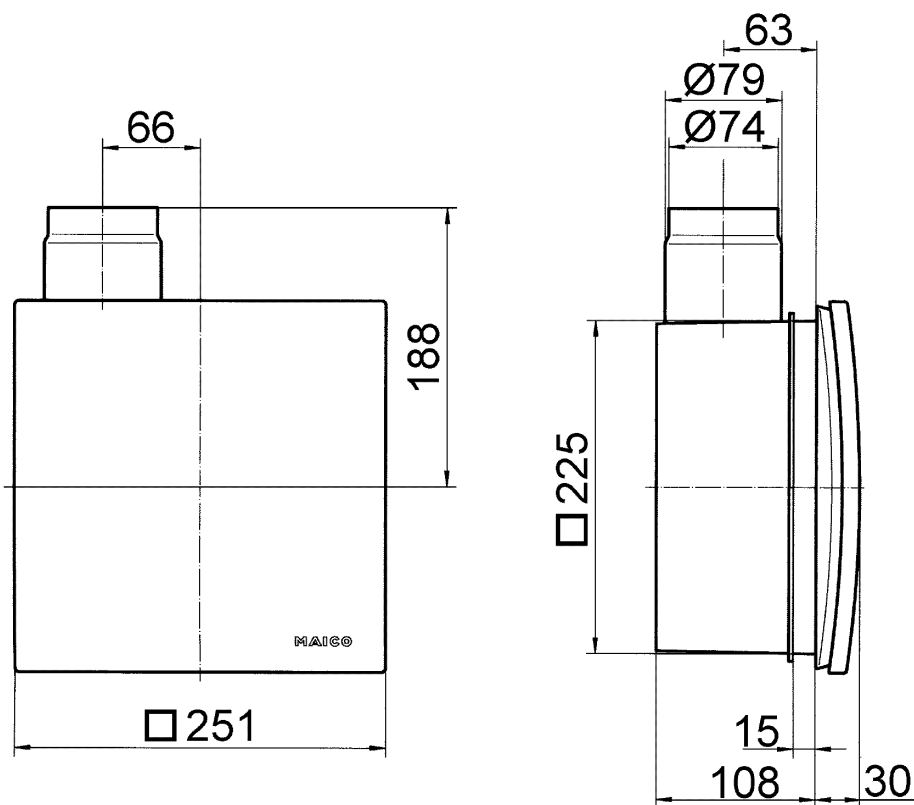

## Technické údaje

Provedení	elektrický
Průtok	20 m <sup>3</sup> /h / 60 m <sup>3</sup> /h
Min. průtok	30 m <sup>3</sup> /h
Směr proudění vzduchu	Odvětrání
Druh napětí	Jednofázový proud
Napájecí napětí	230 V
Kmitočet sítě	50 Hz / 60 Hz
Příkon	3,5 W
I <sub>Max</sub>	0,9 A
Druh krytí	IP X5
Síťový přívod	3 x 1,5 mm <sup>2</sup>
Umístění	Stěna / Strop
Způsob instalace	Pod omítku
Druh systému	centrální
Materiál	Umělá hmota
Barva	bílá, jako RAL 9016
Hmotnost	0,86 kg
Hmotnost s obalem	1,13 kg
Třída filtru	ISO Coarse 30 % (G2)
Šířka	251 mm
Výška	251 mm
Hloubka	138 mm
Šířka s obalem	285 mm
Výška s obalem	285 mm
Hloubka s obalem	155 mm
Teplota média při I <sub>Max</sub>	40 °C
Čas doběhu	6 min (Možnost doběhu při použití volitelného spínače (např. spínače světla))

## Výkres [mm]

Větrací prvek Centro-M / Centro-E / Centro-H se zapuštěným pouzdem ER-UP/G nebo ER-UPD