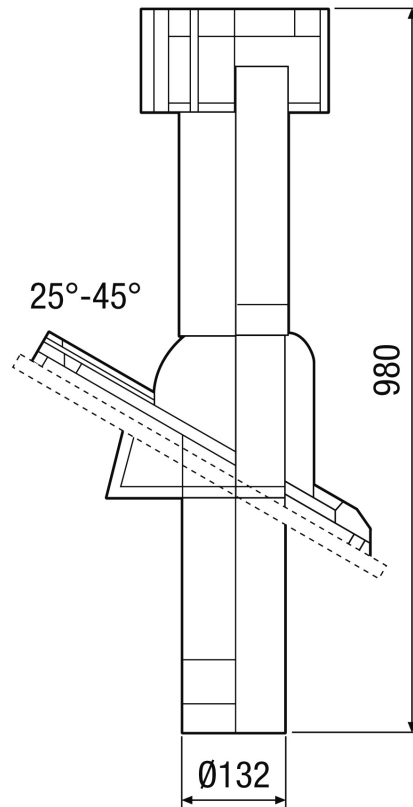

DF 125 S

Krátká informace

Střešní prostup s hlavicí, barva: černá, připojení DN 125

Typové číslo

0092.0374

Technické údaje

Směr proudění vzduchu	Odvod a přívod vzduchu
Materiál	Umělá hmota
Barva	černá
Hmotnost	1,2 kg
Hmotnost s obalem	1,94 kg
Jmenovitá světlost	125 mm
Šířka	850 mm
Výška	980 mm
Hloubka	270 mm
Šířka s obalem	850 mm
Výška s obalem	270 mm
Hloubka s obalem	270 mm
Balení	1 kus
Sortiment	B
GTIN (EAN)	4012799923749

DF 125 S

Charakteristika

Výkres [mm]

DF 125 s DP 125 A
Pro plochou střechu

DF 125 S

Výkres [mm]

DF 125 s DP 125 TF/SF/TB/SB
Pro šikmou střechu