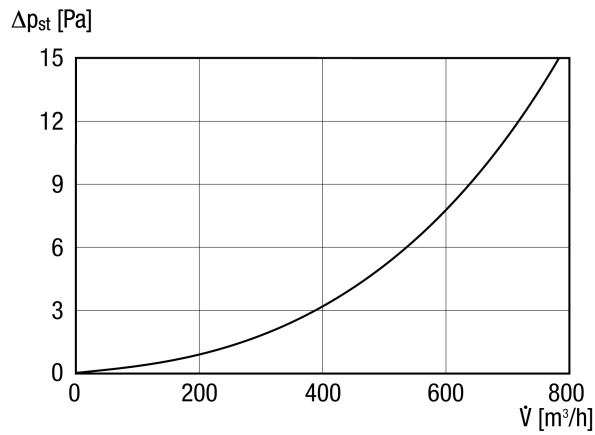

DF 125 S

Krátká informace

Střešní prostup s hlavicí, barva: černá, připojení DN 125

Typové číslo

0092.0374

Technické údaje

Směr proudění vzduchu	Odvod a přívod vzduchu
Materiál	Umělá hmota
Barva	černá
Hmotnost	1,2 kg
Hmotnost s obalem	1,94 kg
Jmenovitá světlost	125 mm
Šířka	850 mm
Výška	980 mm
Hloubka	270 mm
Šířka s obalem	850 mm
Výška s obalem	270 mm
Hloubka s obalem	270 mm
Balení	1 kus
Sortiment	B
GTIN (EAN)	4012799923749

DF 125 S

Charakteristika

Výkres [mm]

DF 125 s DP 125 A
Pro plochou střechu

DF 125 S

Výkres [mm]

DF 125 s DP 125 TF/SF/TB/SB
Pro šikmou střechu