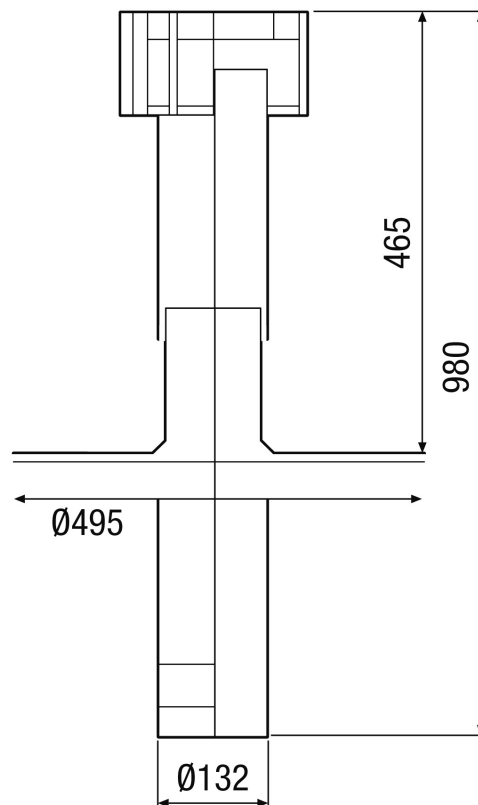

DF 125 S

Krátká informace

Střešní prostup s hlavicí, barva: černá, připojení DN 125

Typové číslo

0092.0374

Technické údaje

Směr proudění vzduchu	Odvod a přívod vzduchu
Materiál	Umělá hmota
Barva	černá
Hmotnost	1,2 kg
Hmotnost s obalem	1,94 kg
Jmenovitá světlost	125 mm
Šířka	850 mm
Výška	980 mm
Hloubka	270 mm
Šířka s obalem	850 mm
Výška s obalem	270 mm
Hloubka s obalem	270 mm
Balení	1 kus
Sortiment	B
GTIN (EAN)	4012799923749

DF 125 S

Charakteristika

Výkres [mm]

DF 125 s DP 125 A
Pro plochou střechu

DF 125 S

Výkres [mm]

DF 125 s DP 125 TF/SF/TB/SB
Pro šikmou střechu