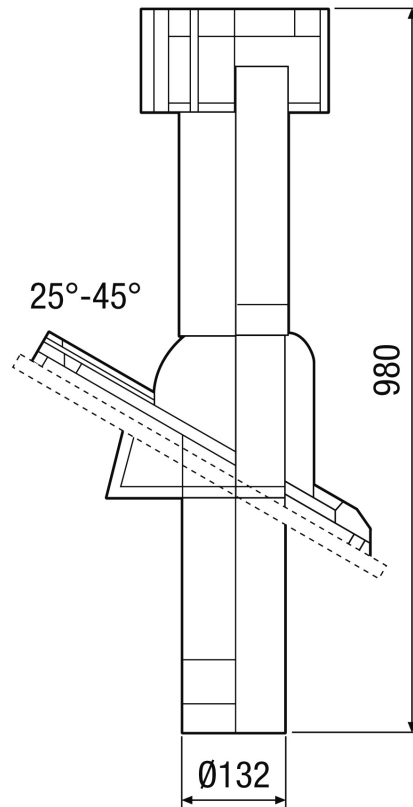

## Krátká informace

Střešní prostup s hlavicí, barva: terracotta, připojení DN 125

Typové číslo

0092.0373

## Technické údaje

Směr proudění vzduchu	Odvod a přívod vzduchu
Materiál	Umělá hmota
Barva	terakota
Hmotnost	1,2 kg
Hmotnost s obalem	1,92 kg
Jmenovitá světlost	125 mm
Šířka	840 mm
Výška	815 mm
Hloubka	275 mm
Šířka s obalem	840 mm
Výška s obalem	275 mm
Hloubka s obalem	275 mm
Balení	1 kus
Sortiment	B
GTIN (EAN)	4012799923732

## Výkres [mm]

DF 125 s DP 125 A  
Pro plochou střechu

# DF 125 T

Výkres [mm]

DF 125 s DP 125 TF/SF/TB/SB  
Pro šikmou střechu