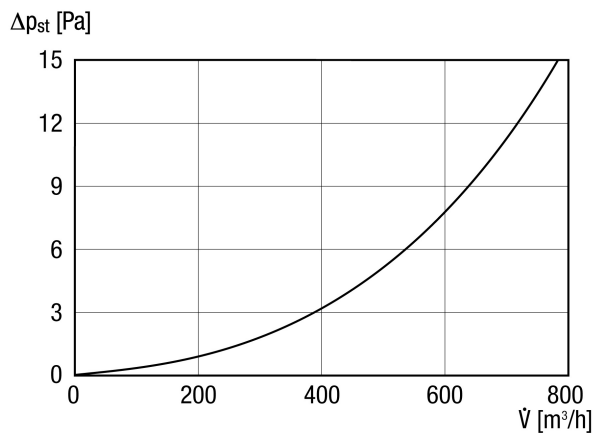

DF 125 T

Charakteristika

Výkres [mm]