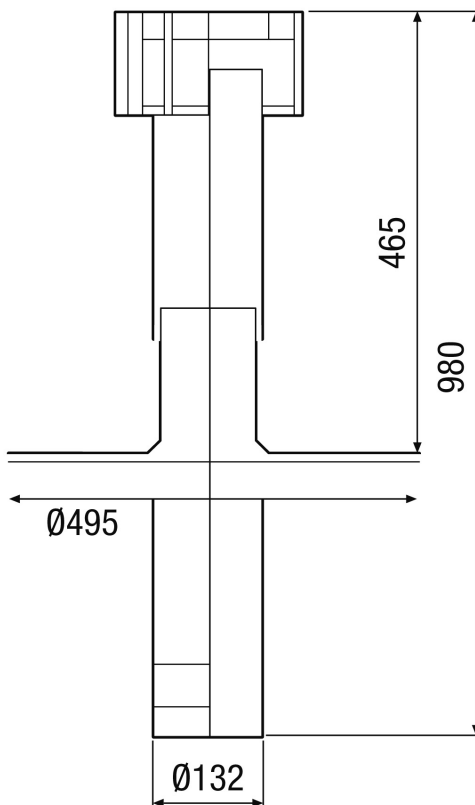

## Krátká informace

Střešní prostup s hlavicí, barva: terracotta, připojení DN 125

Typové číslo

0092.0373

## Technické údaje

Směr proudění vzduchu	Odvod a přívod vzduchu
Materiál	Umělá hmota
Barva	terakota
Hmotnost	1,2 kg
Hmotnost s obalem	1,92 kg
Jmenovitá světlost	125 mm
Šířka	840 mm
Výška	815 mm
Hloubka	275 mm
Šířka s obalem	840 mm
Výška s obalem	275 mm
Hloubka s obalem	275 mm
Balení	1 kus
Sortiment	B
GTIN (EAN)	4012799923732

## Výkres [mm]

DF 125 s DP 125 A  
Pro plochou střechu

# DF 125 T

Výkres [mm]

DF 125 s DP 125 TF/SF/TB/SB  
Pro šikmou střechu