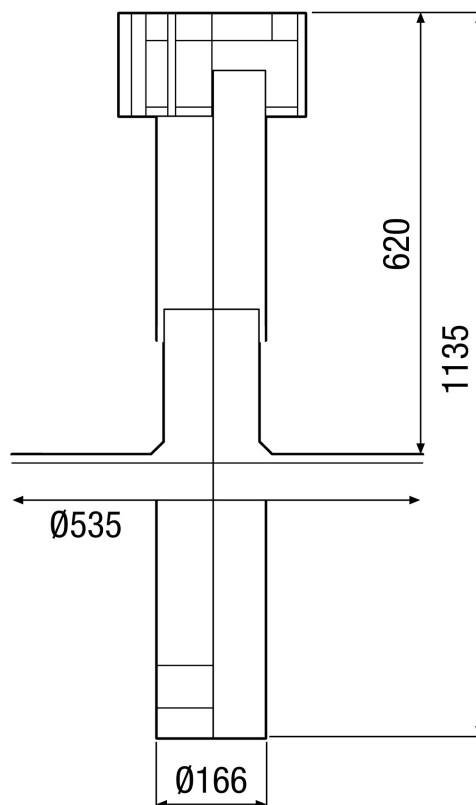

DF 160 S

Krátká informace

Střešní prostup s hlavicí, barva: černá, připojení DN 160

Typové číslo

0092.0375

Technické údaje

Směr proudění vzduchu	Odvod a přívod vzduchu
Materiál	Umělá hmota
Barva	černá
Hmotnost	2,1 kg
Hmotnost s obalem	3,43 kg
Jmenovitá světlost	160 mm
Šířka	340 mm
Výška	1.135 mm
Hloubka	340 mm
Šířka s obalem	341 mm
Výška s obalem	1.180 mm
Hloubka s obalem	341 mm
Balení	1 kus
Sortiment	B
GTIN (EAN)	4012799923756

DF 160 S

Charakteristika

Výkres [mm]

DF 160 S s DP 160 A
Pro plochou střechu

DF 160 S

Výkres [mm]

DF 160 S s DP 160 SB
Pro šikmou střechu