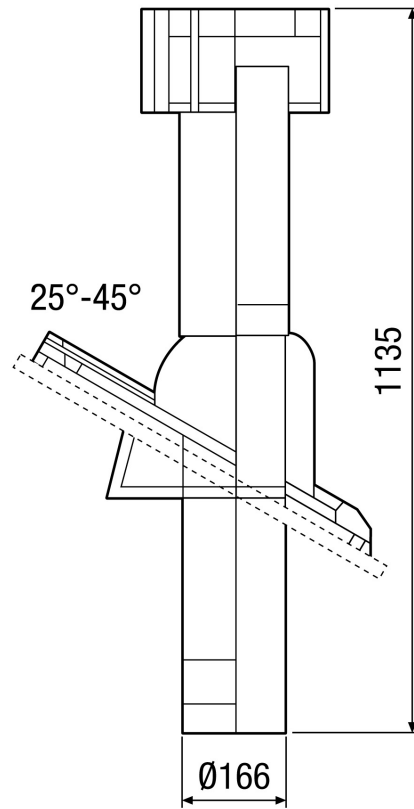

DF 160 S

Krátká informace

Střešní prostup s hlavicí, barva: černá, připojení DN 160

Typové číslo

0092.0375

Technické údaje

Směr proudění vzduchu	Odvod a přívod vzduchu
Materiál	Umělá hmota
Barva	černá
Hmotnost	2,1 kg
Hmotnost s obalem	3,43 kg
Jmenovitá světlost	160 mm
Šířka	340 mm
Výška	1.135 mm
Hloubka	340 mm
Šířka s obalem	341 mm
Výška s obalem	1.180 mm
Hloubka s obalem	341 mm
Balení	1 kus
Sortiment	B
GTIN (EAN)	4012799923756

DF 160 S

Charakteristika

Výkres [mm]

DF 160 S s DP 160 A
Pro plochou střechu

DF 160 S

Výkres [mm]

DF 160 S s DP 160 SB
Pro šikmou střechu