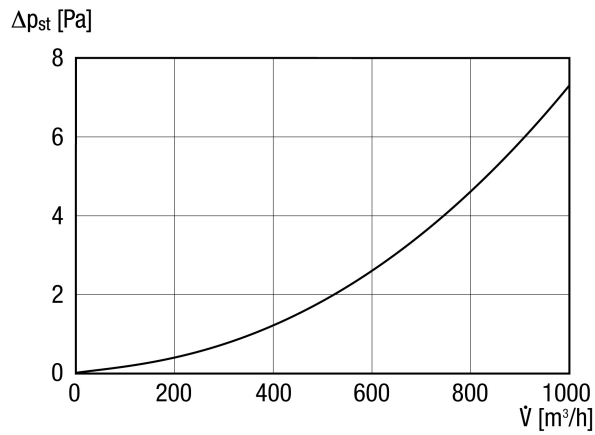

DF 160 S

Krátká informace

Střešní prostup s hlavicí, barva: černá, připojení DN 160

Typové číslo

0092.0375

Technické údaje

Směr proudění vzduchu	Odvod a přívod vzduchu
Materiál	Umělá hmota
Barva	černá
Hmotnost	2,1 kg
Hmotnost s obalem	3,43 kg
Jmenovitá světlost	160 mm
Šířka	340 mm
Výška	1.135 mm
Hloubka	340 mm
Šířka s obalem	341 mm
Výška s obalem	1.180 mm
Hloubka s obalem	341 mm
Balení	1 kus
Sortiment	B
GTIN (EAN)	4012799923756

DF 160 S

Charakteristika

Výkres [mm]

DF 160 S s DP 160 A
Pro plochou střechu

DF 160 S

Výkres [mm]

DF 160 S s DP 160 SB
Pro šikmou střechu