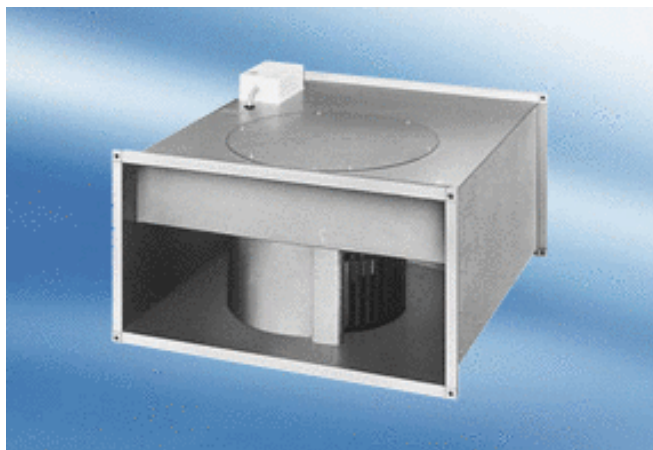

DPK 25/6 A

Krátká informace

Radiální kanálové ventilátory

Typové číslo

0086.0632

Technické údaje

Počet otáček	930 1/min
Napájecí napětí	400 V
Kmitočet sítě	50 Hz
Příkon	320 W
I_{Max}	0,93 A
Druh krytí	IP 55
Hmotnost	26,5
Balení	1 kus

Oktávový akustický výkon

	63 Hz	125 Hz	250 Hz	500 Hz	1 kHz	2 kHz	4 kHz	8 kHz	Celkem
L_{WA5}, střední, 600 cbm proti externím 100 Pa (dB(A))	–	–	–	–	–	–	–	–	73
L_{WA6}, střední, 600 cbm proti externím 100 Pa (dB(A))	–	–	–	–	–	–	–	–	76

L_{WA5}= akustický výkon v dB pro volné sání.

L_{WA6}= akustický výkon v dB pro volný výtlač.