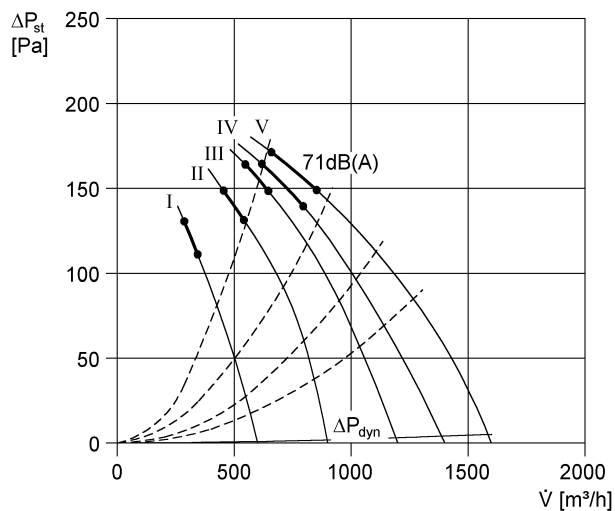

DPK 25/6 B

Charakteristika