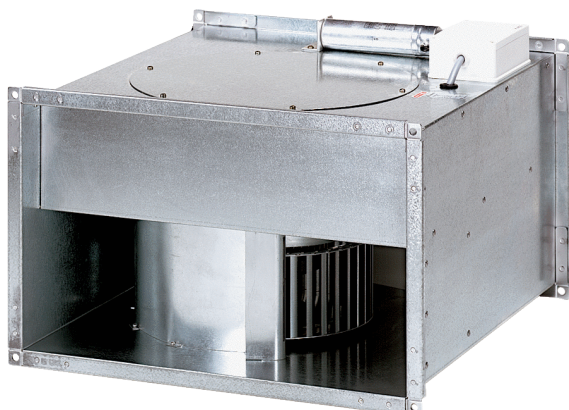

DPK 25/6 B

Krátká informace

Radiální kanálový ventilátor, třífázový

Typové číslo

0086.0662

Technické údaje

Průtok	1.600 m³/h
Počet otáček	930 1/min
Lze regulovat	✓
Druh napětí	Třífázový proud
Napájecí napětí	400 V
Jmenovitý výkon	220 W
I_{Jmen}	0,9 A
I_{Max}	0,95 A
Druh krytí	IP 55
Tepelná třída	B
Síťový přívod	5 x 1,5 mm²
Montážní poloha	svisle / vodorovně
Hmotnost	24,2 kg
Hmotnost s obalem	25 kg
Rozměr kanálu	500 mm x 300 mm
Šířka s obalem	570 mm
Výška s obalem	420 mm
Hloubka s obalem	565 mm
Teplota média při jmenovitém proudu	60 °C
Teplota média při I_{Max}	60 °C
Balení	1 kus
Sortiment	D
GTIN (EAN)	4012799866626

Oktávový akustický výkon

	63 Hz	125 Hz	250 Hz	500 Hz	1 kHz	2 kHz	4 kHz	8 kHz	Celkem
L_{WA2, S1} (dB(A))	29	31	37	36	35	32	20	3	42