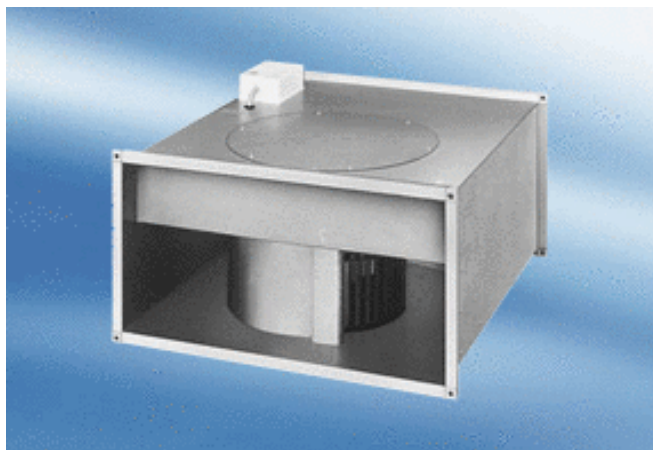

DPK 28/4 A

Krátká informace

Radiální kanálové ventilátory

Typové číslo

0086.0635

Technické údaje

Počet otáček	1.425 1/min
Napájecí napětí	400 V
Kmitočet sítě	50 Hz
Příkon	1.400 W
I_{Max}	2,8 A
Druh krytí	IP 55
Hmotnost	32
Balení	1 kus

Oktávový akustický výkon

	63 Hz	125 Hz	250 Hz	500 Hz	1 kHz	2 kHz	4 kHz	8 kHz	Celkem
L_{WA5}, střední, 600 cbm proti externím 100 Pa (dB(A))	-	-	-	-	-	-	-	-	85
L_{WA6}, střední, 600 cbm proti externím 100 Pa (dB(A))	-	-	-	-	-	-	-	-	88

L_{WA5}= akustický výkon v dB pro volné sání.

L_{WA6}= akustický výkon v dB pro volný výtlač.