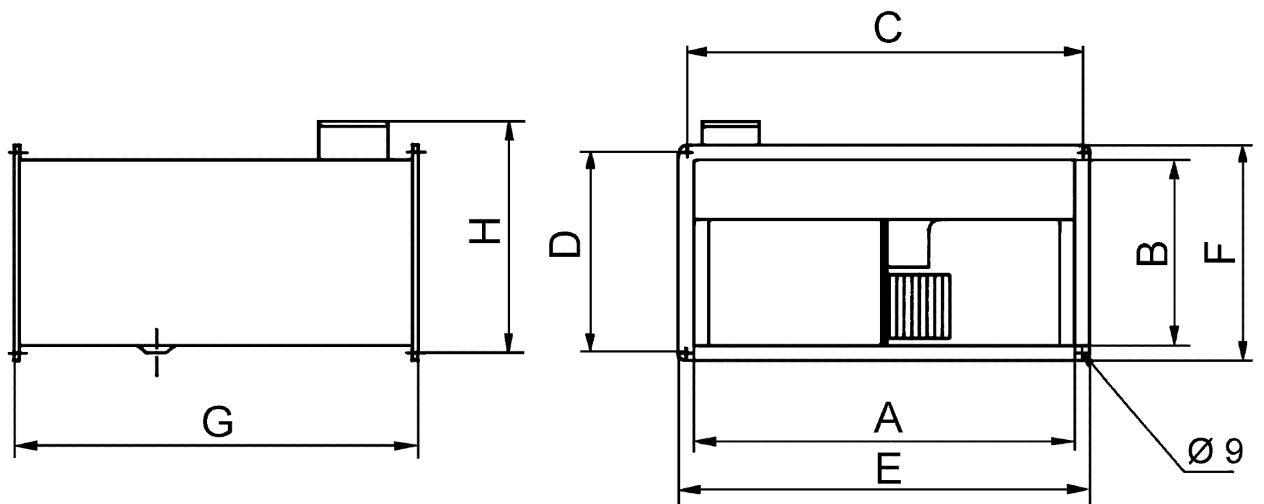

L_{WA5}= akustický výkon v dB pro volné sání.

L_{WA6}= akustický výkon v dB pro volný výtlač.

DPK 28/6 A

Výkres [mm]

| A | B | C | D | E | F | G | H |
|-----|-----|-----|-----|-----|-----|-----|-----|
| 600 | 300 | 620 | 320 | 640 | 340 | 680 | 372 |