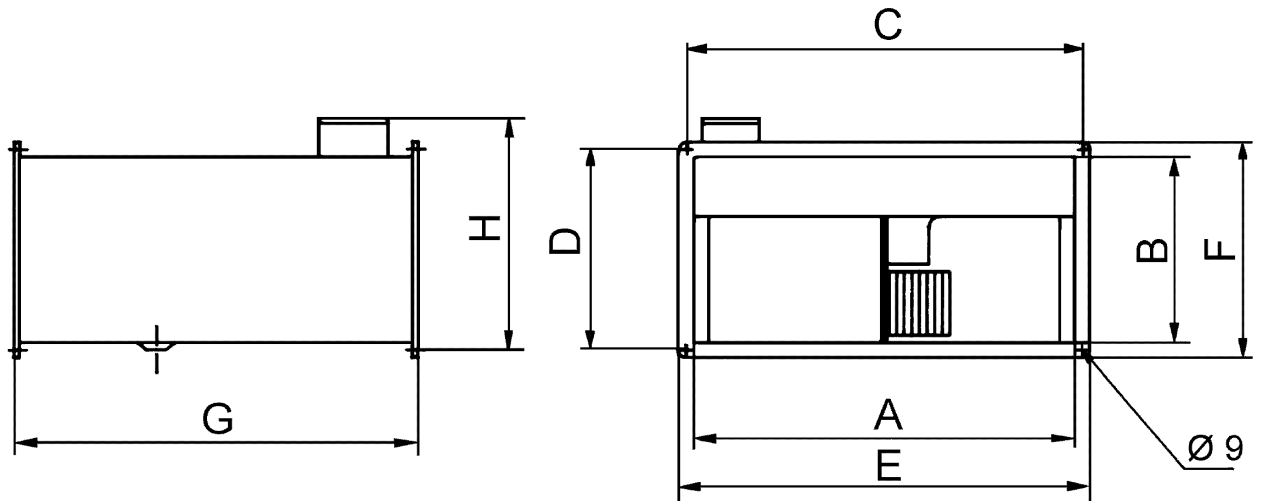

L_{WA5}= akustický výkon v dB pro volné sání.

L_{WA6}= akustický výkon v dB pro volný výtlač.

DPK 31/6 A

Výkres [mm]

A	B	C	D	E	F	G	H
600	350	620	370	640	390	710	422