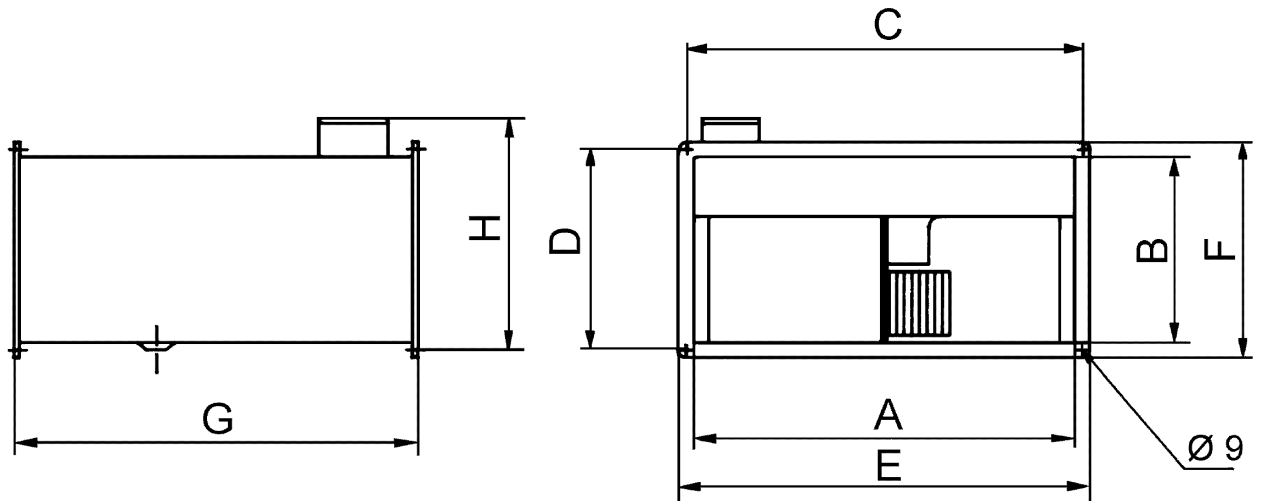

L_{WA5}= akustický výkon v dB pro volné sání.

L_{WA6}= akustický výkon v dB pro volný výtlač.

DPK 35/6 A

Výkres [mm]

A	B	C	D	E	F	G	H
700	400	720	420	740	440	780	472