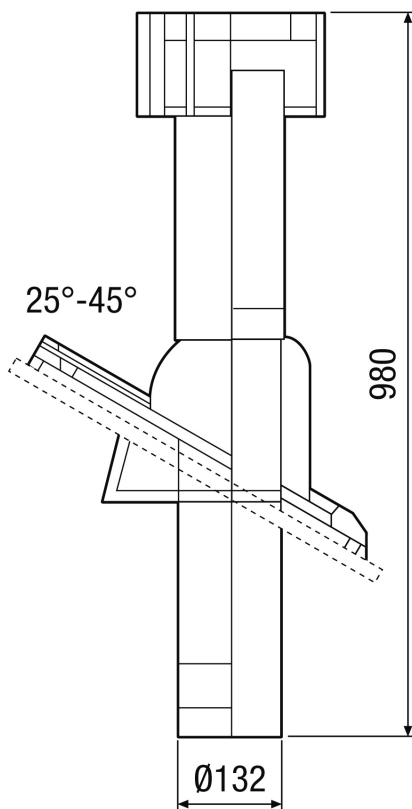

DP 125 SB

Krátká informace

Střešní taška univerzální s bitumanovou tvarovkou, barva: černá, pro průměr: 125 mm

Typové číslo

0092.0379

Technické údaje

Směr proudění vzduchu	Odvod a přívod vzduchu
Materiál	Bitumen
Barva	Černá / bitumen
Hmotnost	1 kg
Hmotnost s obalem	1,63 kg
Jmenovitá světlost	125 mm
Šířka	525 mm
Výška	230 mm
Hloubka	345 mm
Šířka s obalem	525 mm
Výška s obalem	165 mm
Hloubka s obalem	345 mm
Balení	1 kus
Sortiment	B
GTIN (EAN)	4012799923794

DP 125 SB

Výkres [mm]

DF 125 s DP 125 TF/SF/TB/SB
Pro šikmou střechu