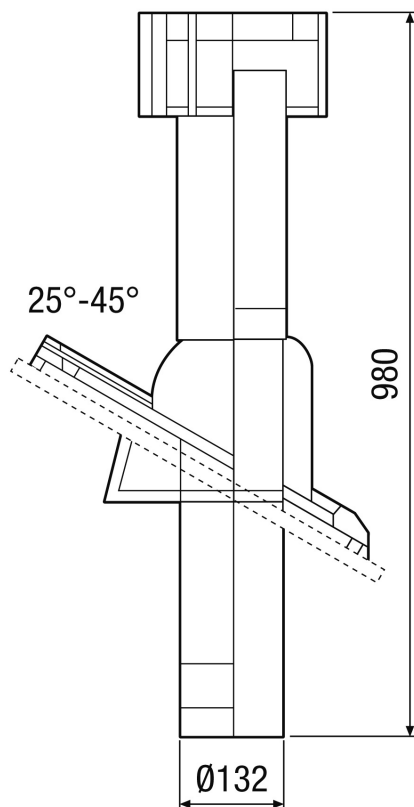

# DP 125 SF

## Krátká informace

Střešní taška Frankfurter / Finkenberger, barva: černá, pro průměr: 125 mm

Typové číslo

0092.0377

## Technické údaje

Směr proudění vzduchu	Odvod a přívod vzduchu
Materiál	Umělá hmota
Barva	černá
Hmotnost	0,4 kg
Hmotnost s obalem	0,97 kg
Jmenovitá světlost	125 mm
Šířka	520 mm
Výška	330 mm
Hloubka	350 mm
Šířka s obalem	520 mm
Výška s obalem	170 mm
Hloubka s obalem	350 mm
Balení	1 kus
Sortiment	B
GTIN (EAN)	4012799923770

# DP 125 SF

Výkres [mm]

DF 125 s DP 125 TF/SF/TB/SB  
Pro šikmou střechu