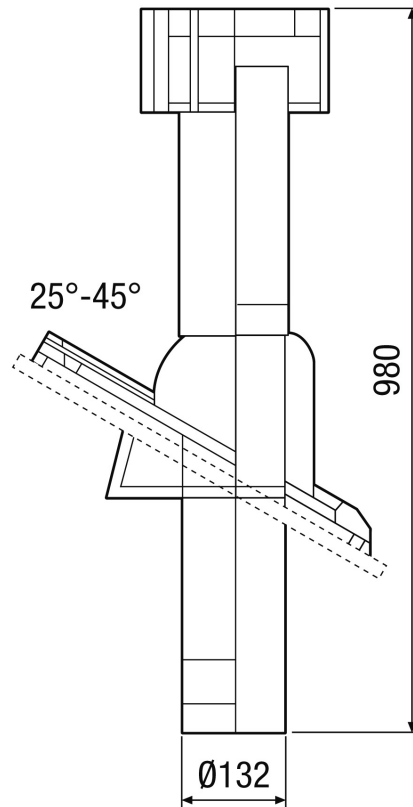

DP 125 TB

Krátká informace

Střešní taška pro DF 125, univerzální olověná, barva: terracotta, připojení DN 125

Typové číslo

0092.0378

Technické údaje

Směr proudění vzduchu	Odvod a přívod vzduchu
Materiál	Bitumen
Barva	terakota
Hmotnost	2,7 kg
Hmotnost s obalem	3,28 kg
Jmenovitá světlost	125 mm
Šířka	520 mm
Výška	210 mm
Hloubka	350 mm
Šířka s obalem	520 mm
Výška s obalem	170 mm
Hloubka s obalem	350 mm
Balení	1 kus
Sortiment	B
GTIN (EAN)	4012799923787

DP 125 TB

Výkres [mm]

DF 125 s DP 125 TF/SF/TB/SB
Pro šikmou střechu