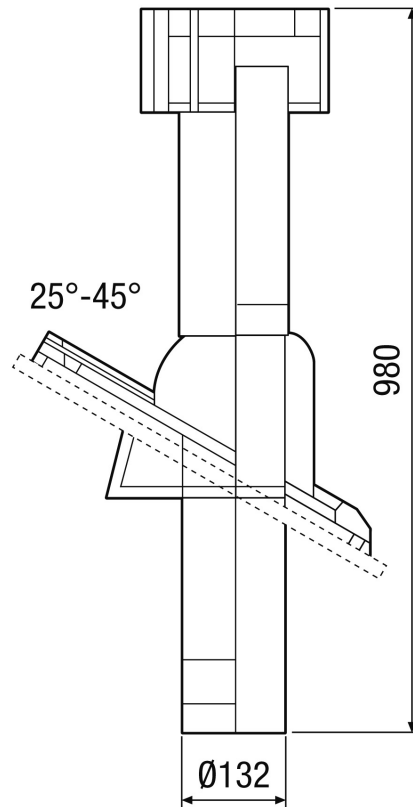

DP 125 TF

Krátká informace

Střešní taška pro DF 125, provedení Frankfurter / Fin-kenberger, umělá hmota, barva: terracotta, připojení DN 125

Typové číslo

0092.0376

Technické údaje

Směr proudění vzduchu	Odvod a přívod vzduchu
Materiál	Umělá hmota
Barva	terakota
Hmotnost	0,4 kg
Hmotnost s obalem	1,02 kg
Jmenovitá světlost	125 mm
Šířka	535 mm
Výška	330 mm
Hloubka	345 mm
Šířka s obalem	535 mm
Výška s obalem	160 mm
Hloubka s obalem	345 mm
Balení	1 kus
Sortiment	B
GTIN (EAN)	4012799923763

DP 125 TF

Výkres [mm]

DF 125 s DP 125 TF/SF/TB/SB
Pro šikmou střechu