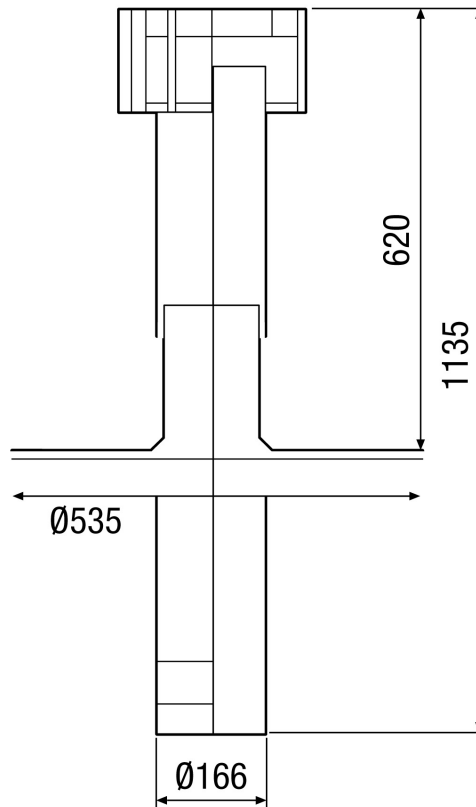

DP 160 A

Krátká informace

Taška pro plochou střechu s hliníkovou přírubou pro DF160

Typové číslo

0092.0383

Technické údaje

Směr proudění vzduchu	Odvod a přívod vzduchu
Materiál	Hliník
Barva	Hliník
Hmotnost	0,6 kg
Hmotnost s obalem	1,7 kg
Jmenovitá světlost	160 mm
Šířka	535 mm
Výška	535 mm
Hloubka	550 mm
Šířka s obalem	550 mm
Výška s obalem	210 mm
Hloubka s obalem	550 mm
Balení	1 kus
Sortiment	B
GTIN (EAN)	4012799923831

DP 160 A

Výkres [mm]

DF 160 S s DP 160 A
Pro plochou střechu