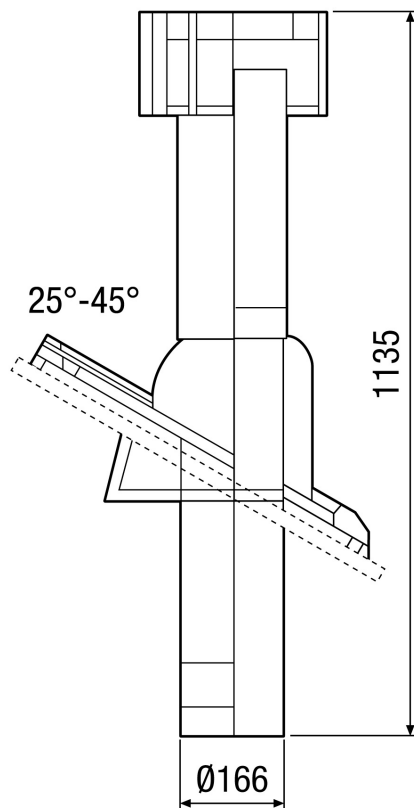

# DP 160 SB

## Krátká informace

Střešní taška pro DF 160, univerzální bitumenová tvarovka, barva: černá / bitumen, připojení DN 160

Typové číslo

0092.0380

## Technické údaje

Směr proudění vzduchu	Odvod a přívod vzduchu
Materiál	Bitumen
Barva	Černá / bitumen
Hmotnost	1,2 kg
Hmotnost s obalem	1,76 kg
Jmenovitá světlost	160 mm
Šířka	520 mm
Výška	330 mm
Hloubka	355 mm
Šířka s obalem	520 mm
Výška s obalem	170 mm
Hloubka s obalem	355 mm
Balení	1 kus
Sortiment	B
GTIN (EAN)	4012799923800

# DP 160 SB

Výkres [mm]

DF 160 S s DP 160 SB  
Pro šikmou střechu