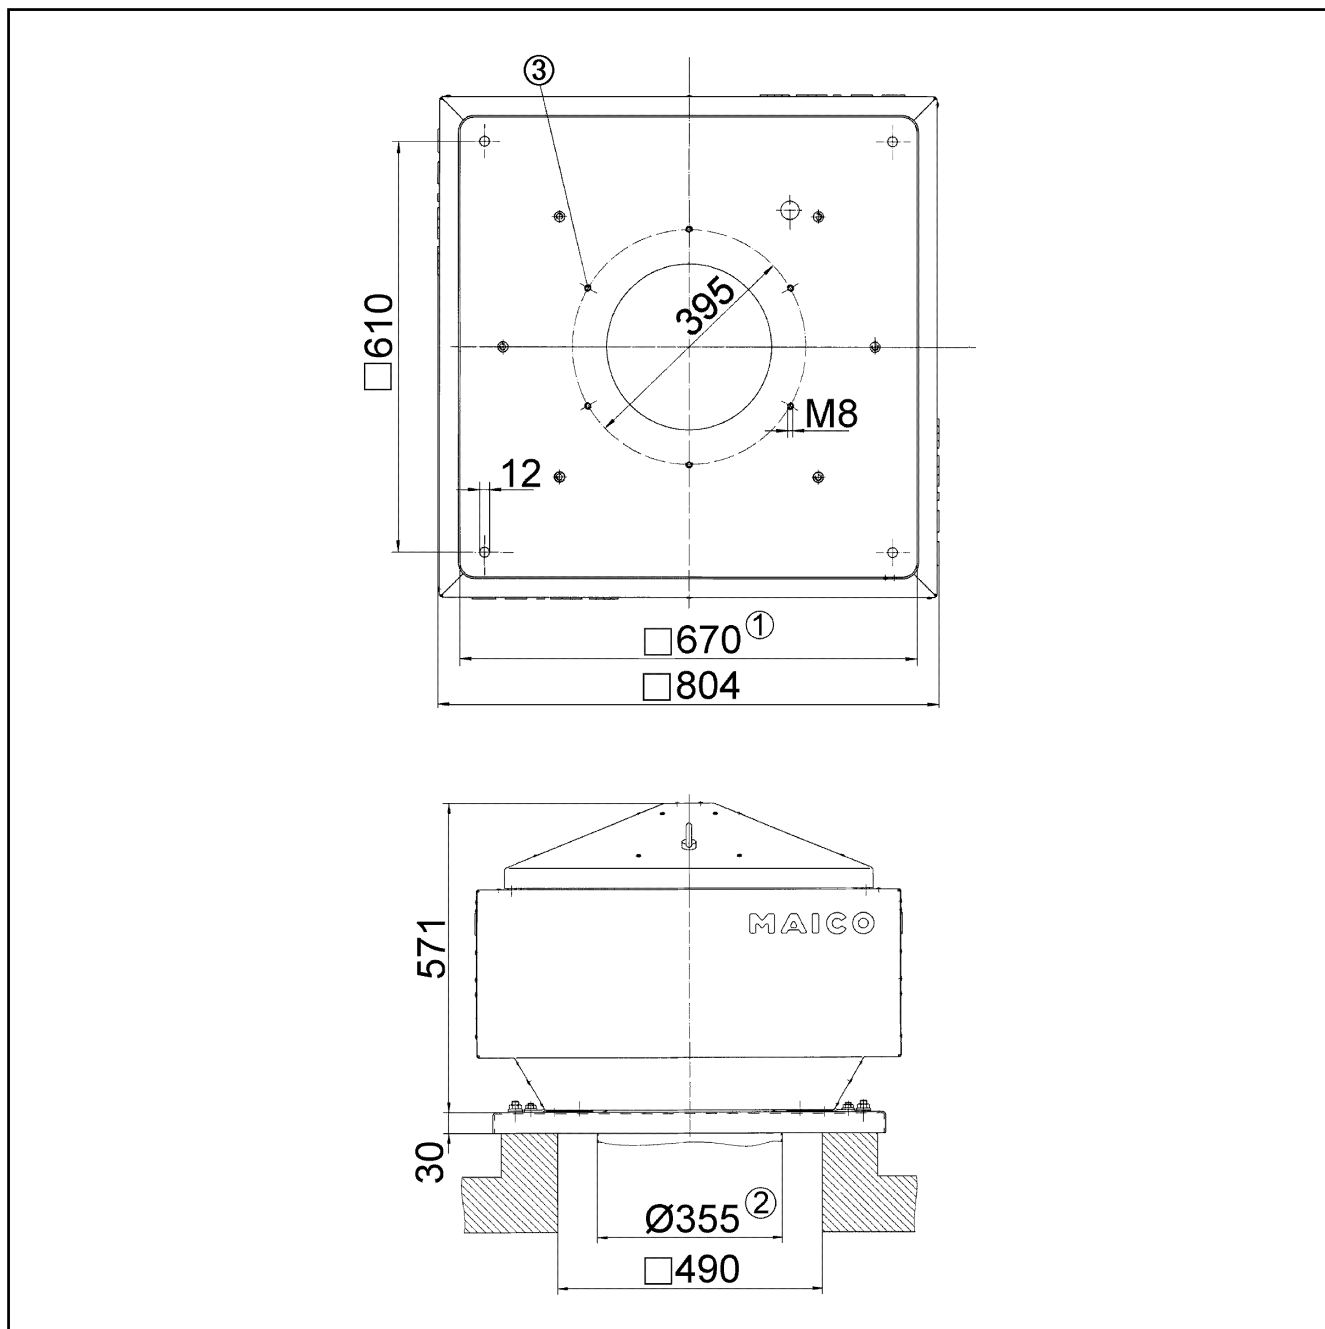

## Technické údaje

Průtok	5.200 m <sup>3</sup> /h
Počet otáček	1.425 1/min
Lze regulovat	✓
Možnost reverzace	–
Druh napětí	Třífázový proud
Napájecí napětí	400 V
Jmenovitý výkon	1.130 W
I <sub>Jmen</sub>	2,4 A
I <sub>Max</sub>	3,6 A
Druh krytí	IP 55
Tepelná třída	F
Přepínatelné póly (2 otáčky)	–
Síťový přívod	5 x 1,5 mm <sup>2</sup>
Umístění	Střecha
Montážní poloha	svisle
Materiál	Ocelový plech, pozinkovaný
Hmotnost	53,5
Hmotnost s obalem	60,5 kg
Klapka	integrováno
Druh klapky	autom. otevření / zavření
Jmenovitá světlost	355 mm
Šířka s obalem	840 mm
Výška s obalem	625 mm
Hloubka s obalem	840 mm
Teplota média při jmenovitém proudu	-20 °C až 60 °C
Teplota média při I <sub>Max</sub>	60 °C
Balení	1 kus
Sortiment	C
GTIN (EAN)	4012799871064

# DRD 35/4 B

Výkres [mm]

- ① Jmenovitá světlost
- ② Vnější průměr trubky
- ③ Počet otvorů: 8