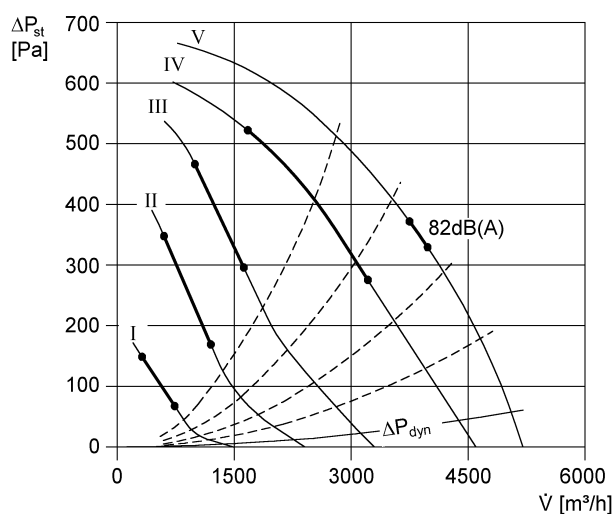

DRD 35/4 B

Oktávový akustický výkon

	63 Hz	125 Hz	250 Hz	500 Hz	1 kHz	2 kHz	4 kHz	8 kHz	Celkem
L_{WA5, S1} (dB(A))	44	43	46	48	45	57	336	22	58
L_{WA5, S2} (dB(A))	48	61	59	61	57	55	62	41	68
L_{WA5, S3} (dB(A))	51	70	69	68	70	63	68	58	76
L_{WA5, S4} (dB(A))	52	74	75	74	73	69	66	70	81
L_{WA5, S5} (dB(A))	53	71	83	82	74	72	68	73	86
L_{WA8, S1} (dB(A))	44	45	50	53	52	55	37	23	59
L_{WA8, S2} (dB(A))	51	63	61	65	65	60	62	50	71
L_{WA8, S3} (dB(A))	54	68	70	74	75	70	70	65	80
L_{WA8, S4} (dB(A))	55	73	76	79	81	76	74	72	85
L_{WA8, S5} (dB(A))	57	74	79	83	82	78	75	73	88

L_{WA5}= akustický výkon v dB pro volné sání.

L_{WA8}= akustický výkon v dB pro pouzdro a volný výtlak.

Charakteristika